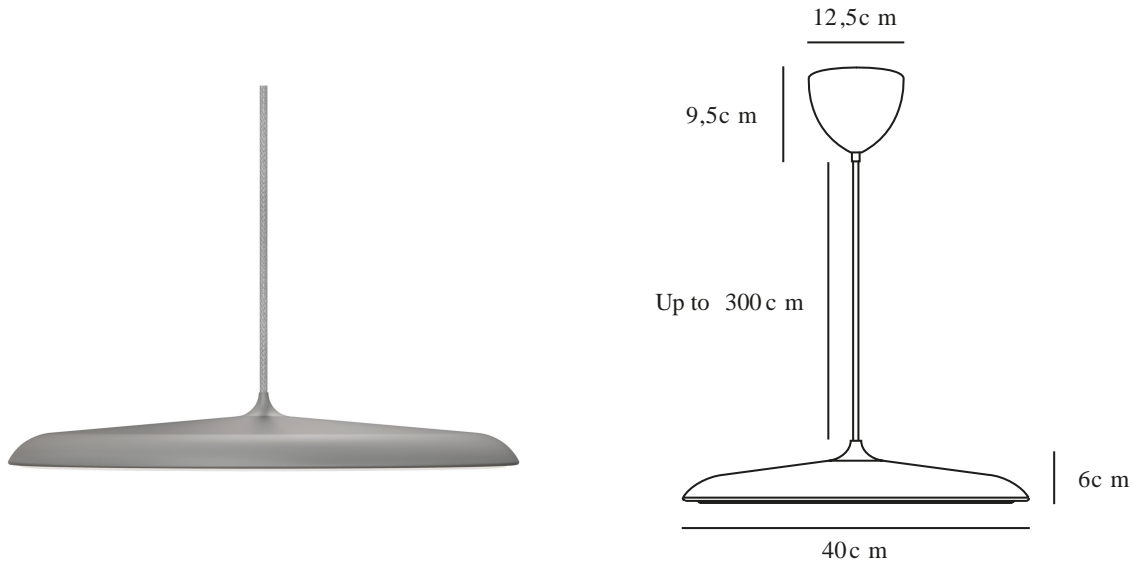

# ARTIST 40 | HANGLAMP | GRIJS

2420223010

Spanning (V): 220-240 Volt  
IP-graad: IP20  
Klasse (Klasse 1, Klasse 2, Klasse 3): Klasse 2 (Dubbele isolatie)  
Lampfitting: LED Module  
Parallele verbinding: False

Primair materiaal: Metaal  
Secundair materiaal: Plastic  
Kleur van de kabel: Grijs  
Lengte van de kabel (cm): 300  
Oppervlaktemateriaal van de kabel:: Textiel  
Is de kabel vervangbaar?: False

Kleur: Grijs

Hoogte (cm): 6  
Diameter kap (cm): 40  
Hoogte kap (cm): 6  
Lengte (cm): 40

EAN: 5704924022616

Artikelnummer: 2420223010  
Stuks per masterdoos: 1  
Hoogte verkoopdoos (cm): 48  
Breedte verkoopdoos (cm): 52  
Diepte verkoopdoos (cm): 15  
Verkoopdoos inhoud m<sup>3</sup> : 0.0374  
Nettogewicht product (kg): 2.2