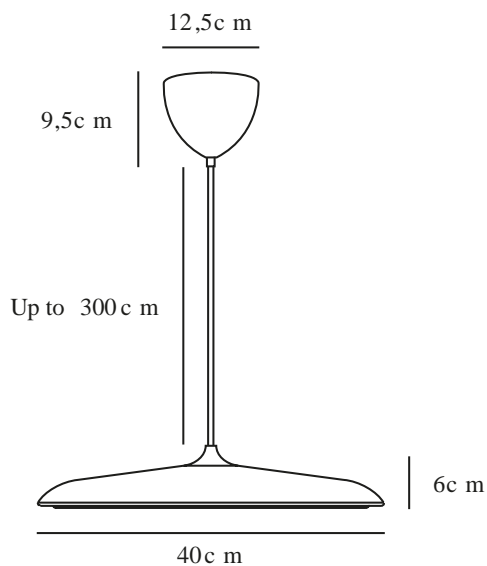

# ARTIST 40 | HANGERS / OPGESCHORTE VERLICHTING | GRIJS

2420223010

Spanning (V): 220-240 Volt  
IP-graad: IP20  
Klasse (Klasse 1, Klasse 2, Klasse 3): Klasse 2 (Dubbele isolatie)  
Lampfitting: LED Module  
Parallele verbinding: False

Primair materiaal: Metaal  
Secundair materiaal: Plastic  
Kleur van de kabel: Grijs  
Lengte van de kabel (cm): 300  
Oppervlaktemateriaal van de kabel:: Textiel  
Is de kabel vervangbaar?: False

Kleur: Grijs

Hoogte (cm): 6  
Diameter kap (cm): 40  
Hoogte kap (cm): 6  
Lengte (cm): 40

EAN: 5704924022616

Artikelnummer: 2420223010  
Stuks per masterdoos: 1  
Hoogte verkoopdoos (cm): 48  
Breedte verkoopdoos (cm): 52  
Diepte verkoopdoos (cm): 15  
Verkoopdoos inhoud m<sup>3</sup> : 0.0374  
Nettogewicht product (kg): 2.413