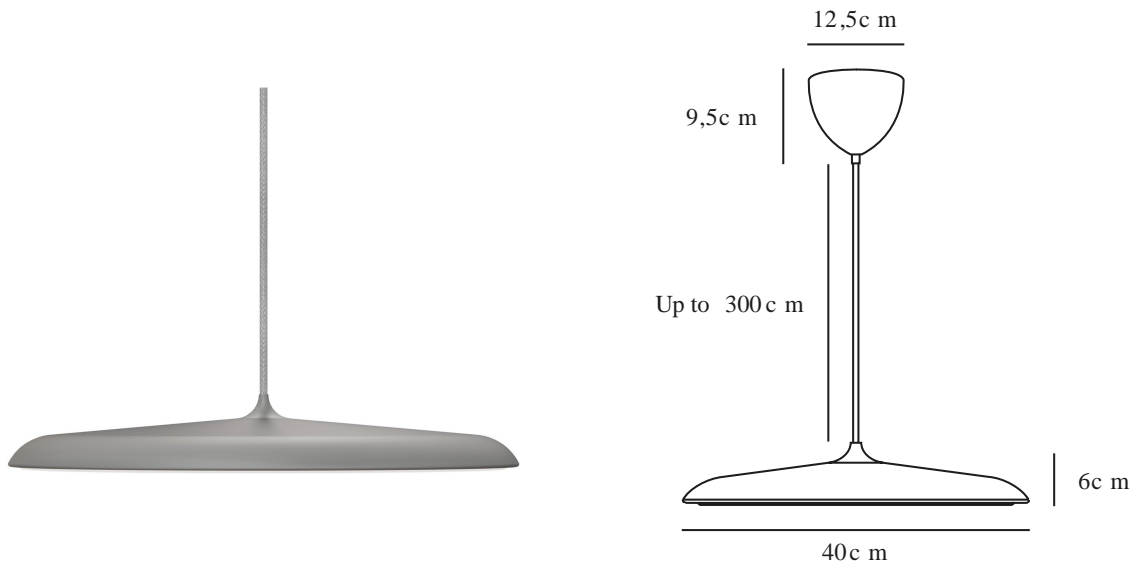

ARTIST 40 | TAKPENDEL | GRÅ

2420223010

Spenning (V): 220-240 Volt
IP-grad: IP20
Klasse (Klasse 1, Klasse 2, Klasse 3): Klasse 2 (Dobbelt isolert)
Pæresokkel: LED Module
Parallellkobling: False

Primært materiale: Metal
Sekundært materiale: Plast
Kabelfarge: Grå
Kabellengde (cm): 300
Kabelens overflatemateriale: Tekstil
Kan kabelen byttes ut?: False

Farge: Grå

Høyde (cm): 6
Skjerm diameter (cm): 40
Skjerm høyde (cm): 6
Lengde (cm): 40

EAN: 5704924022616
Artikkelnummer: 2420223010

Stk. per master box: 1
Høyde på salgseske (cm): 48
Bredde på salgseske (cm): 52
Dybde på salgseske (cm): 15
Volum i salgseske m³: 0.0374
Produktets nettovekt (kg): 2.2