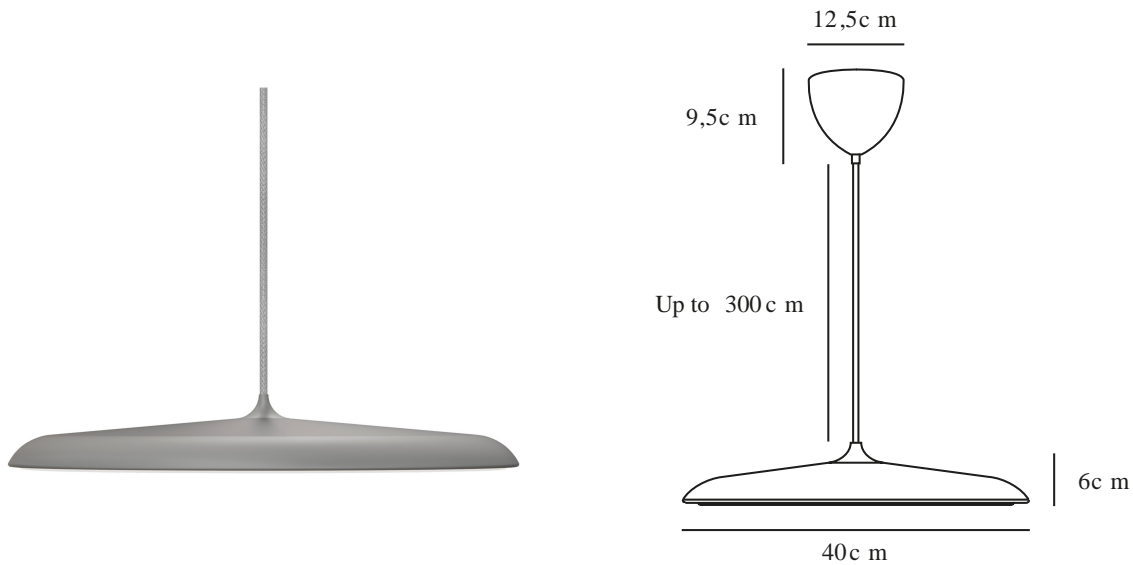

ARTIST 40 | TAKPENDEL | GRÅ

2420223010

Spenning (V): 220-240 Volt
IP-grad: IP20
Klasse (Klasse 1, Klasse 2, Klasse 3): Klasse 2 (Dobbelt isolert)
Pæresokkel: LED Module
Parallellkobling: False

Primært materiale: Metal
Sekundært materiale: Plast
Kabelfarge: Grå
Kabellengde (cm): 300
Kabelens overflatemateriale: Tekstil
Kan kabelen byttes ut?: False

Farge: Grå
Høyde (cm): 6
Skjerm diameter (cm): 40
Skjerm høyde (cm): 6
Lengde (cm): 40

EAN: 5704924022616
Artikkelnummer: 2420223010

Stk. per master box: 1
Høyde på salgseske (cm): 48
Bredde på salgseske (cm): 52
Dybde på salgseske (cm): 15
Volum i salgseske m³: 0.0374
Produktets nettovekt (kg): 2.413

Fargetemperatur (K): 3000
Ra-verdi: 90
Levetid (timer): 30000
Energiklasse: F
Faktisk strømbruk (W): 25

- Moderne klassiker • Slank og tidløst design • Dimbar
- Mykt og diffust lys • 5 års LED-garanti

Artist er med sitt tidløse design og sin enkle utforming en vakker lampe som fort kan bli en klassiker. Som navnet antyder, er Artist utformet med utgangspunkt i musikkens verden – inspirert av cymbalen i et trommesett. Design av Bønnelycke MDD.