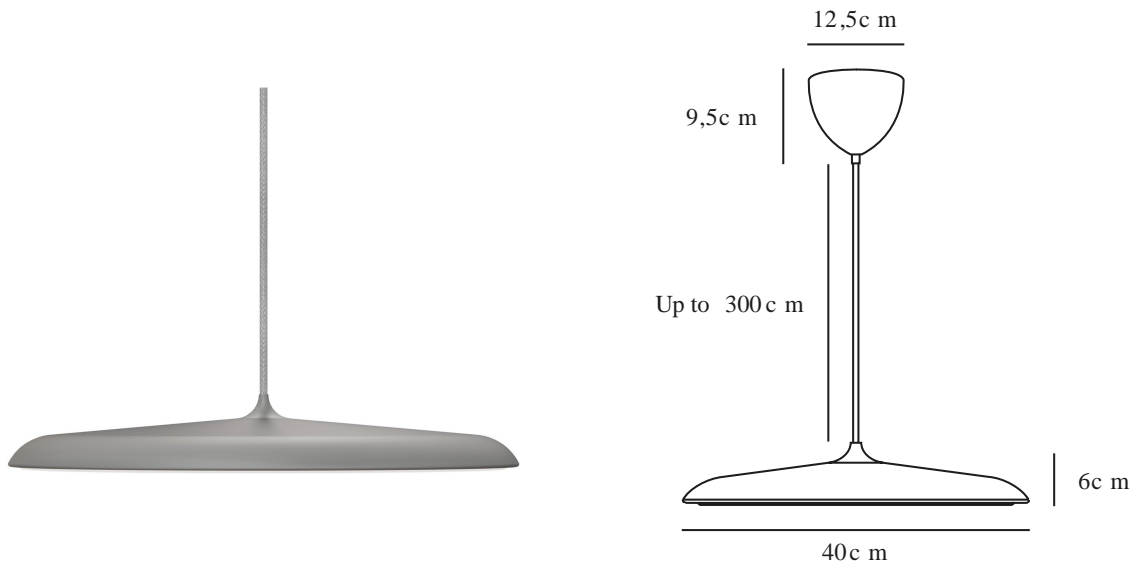

ARTIST 40 | TAKLAMPA | GRÅ

2420223010

Spänning (V): 220-240 Volt
IP-grad: IP20
Klass (Klass 1, Klass 2, Klass 3):
Klass 2 (Dubbel isolerad)
Lampfattning: LED Module
Parallellkoppling: False

Primärt material: Metall
Sekundärt material: Plast
Kabelfärg: Grå
Kabellängd (cm): 300
Ytmaterial på kabeln: Textil
Är kabeln utbytbar?: False
Färg: Grå

Höjd (cm): 6
Skärmdiameter (cm): 40
Skärmhöjd (cm): 6
Längd (cm): 40
EAN: 5704924022616
Artikelnummer: 2420223010

Antal per kolla: 1
Säljförpackning höjd (cm): 48
Säljförpackning bredd (cm): 52
Säljförpackning djup (cm): 15
Säljförpackning volym m³: 0.0374
Produktens nettovikt (kg): 2.2