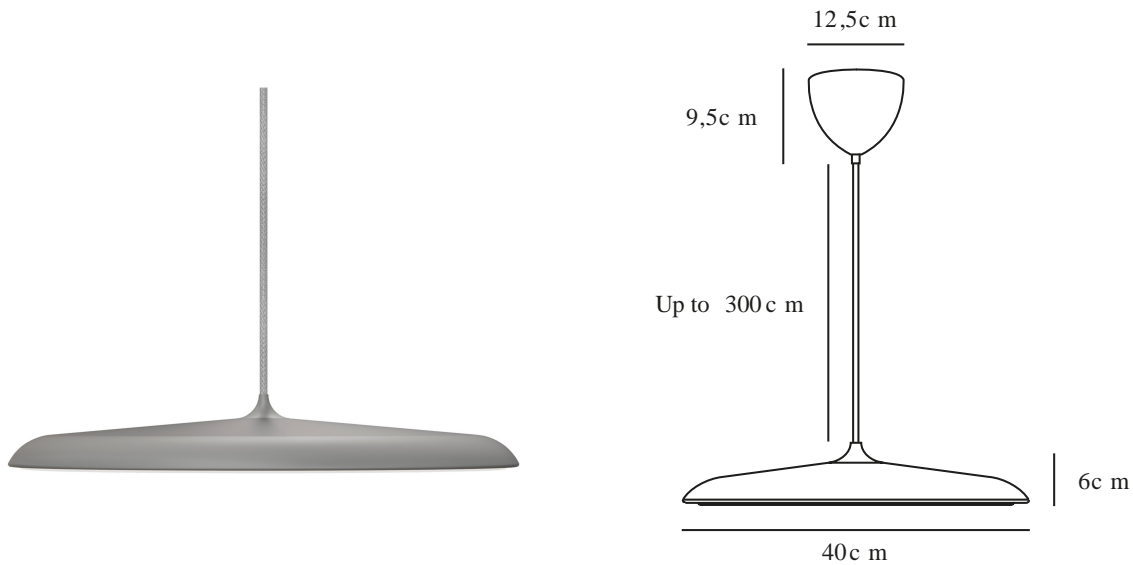

ARTIST 40 | TAKLAMPA | GRÅ

2420223010

Spänning (V): 220-240 Volt
IP-grad: IP20
Klass (Klass 1, Klass 2, Klass 3):
Klass 2 (Dubbel isolerad)
Lampfattning: LED Module
Parallellkoppling: False

Primärt material: Metall
Sekundärt material: Plast
Kabelfärg: Grå
Kabellängd (cm): 300
Ytmaterial på kabeln: Textil
Är kabeln utbytbar?: False
Färg: Grå

Höjd (cm): 6
Skärmdiameter (cm): 40
Skärmhöjd (cm): 6
Längd (cm): 40
EAN: 5704924022616
Artikelnummer: 2420223010
Antal per kolla: 1
Säljförpackning höjd (cm): 48

Säljförpackning bredd cm: 52
Säljförpackning djup (cm): 15
Säljförpackning volym m³: 0.0374
Productens nettovikt (kg): 2.413

Färgtemperatur (K): 3000
Ra-värde : 90
Livslängd (timmar): 30000
Energiklass: F
Faktisk watt (W): 25

- Modern klassiker • Smal och tidlös design • Dimbart
- Mjukt och diffust ljus • 5 års LED-garanti

Artist är med sin tidlösa design och enkla konstruktion en vacker potentiell framtida klassiker. Som namnet antyder har Artist utformats med utgångspunkt i musikens värld – inspirerad av trumsetets cymbal. Design by Bønnelycke MDD.