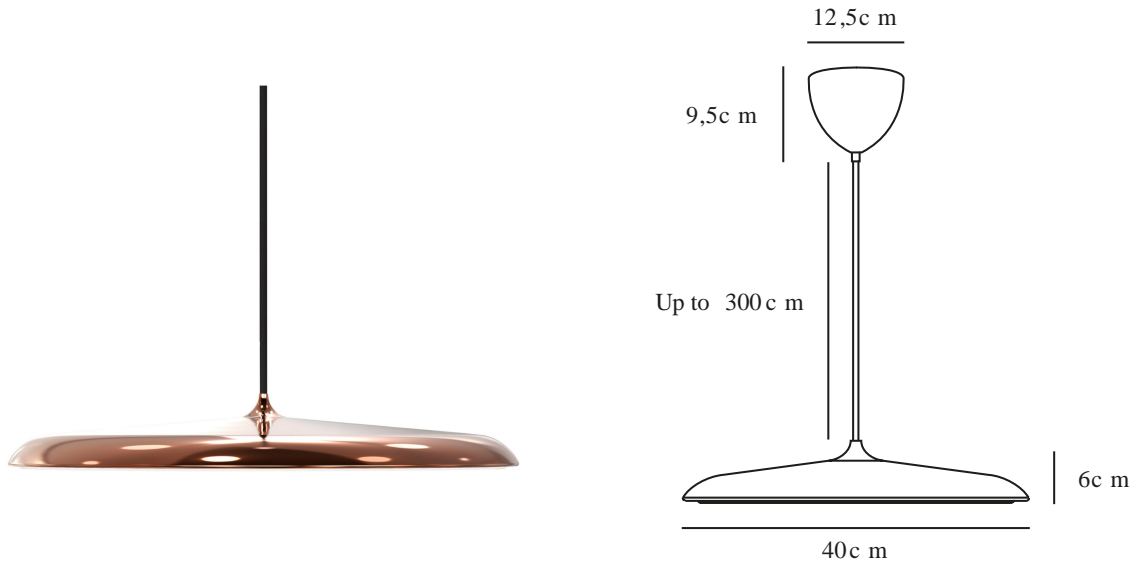

ARTIST 40 | PENDELLEUCHE | KUPFER

2420223030

Spannung (V): 220-240 Volt
IP-Grad: IP20
Klasse (Klasse 1, Klasse 2, Klasse 3): Klasse 2 (Dopp. isoliert)
Leuchtmittelsockel: LED Module
Parallelschaltung: False

Hauptmaterial: Metall
Sekundärmaterial: Plastik
Kabel Farbe: Schwarz
Kabel Länge (cm): 300
Oberflächenmaterial Kabel: Textilien
Ist das Kabel austauschbar?: False

Farbe: Kupfer
Höhe (cm): 6
Schirmdurchmesser (cm): 40
Schirmhöhe (cm): 6
Länge (cm): 40

Helligkeit des Lichts (Lumen): 2300
Farbtemperatur (K): 3000
Ra-Wert : 90
Lebensdauer (Std.): 30000
Energieklasse: F
Tatsächliche Watt (W): 25

- **Moderner Klassiker** • **Schlankes und zeitloses Design** • **Dimmbar**
- **Weiches und diffuses Licht** • **5 Jahre LED-Garantie**