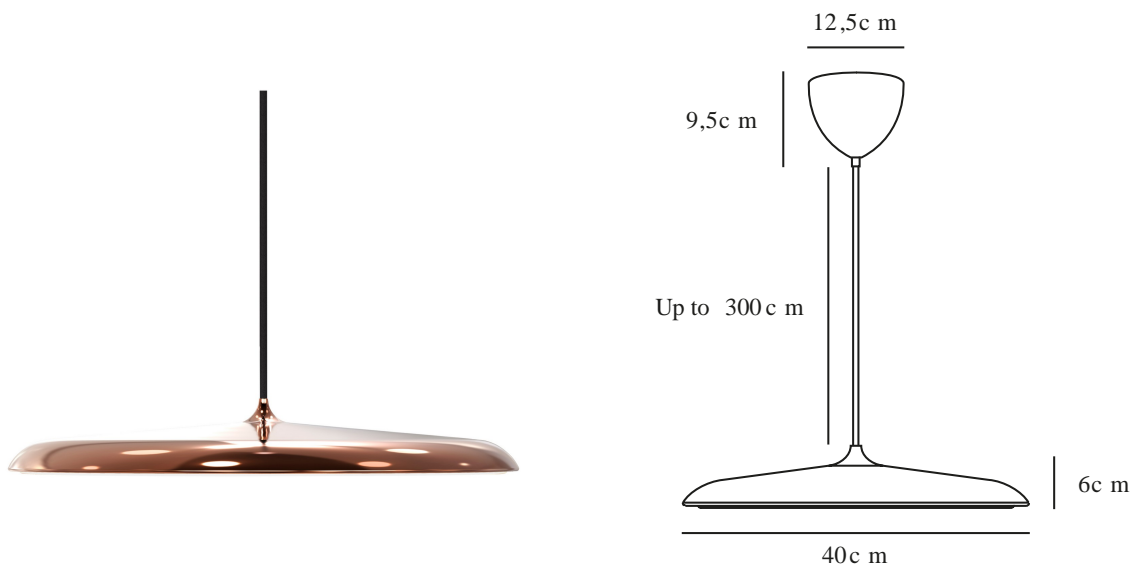

ARTIST 40 | PENDELLEUCHTE | KUPFER

2420223030

Spannung (V): 220-240 Volt
IP-Grad: IP20
Klasse (Klasse 1, Klasse 2, Klasse 3): Klasse 2 (Dopp. isoliert)
Leuchtmittelsockel: LED Module
Parallelschaltung: False

Hauptmaterial: Metall
Sekundärmaterial: Plastik
Kabel Farbe: Schwarz
Kabel Länge (cm): 300
Oberflächenmaterial Kabel: Textilien
Ist das Kabel austauschbar?: False

Farbe: Kupfer
Höhe (cm): 6
Schirmdurchmesser (cm): 40
Schirmhöhe (cm): 6
Länge (cm): 40

Farbtemperatur (K): 3000
Ra-Wert : 90
Lebensdauer (Std.): 30000
Energieklasse: F
Tatsächliche Watt (W): 25

- Moderner Klassiker • Schlankes und zeitloses Design • Dimmbar
- Weiches und diffuses Licht • 5 Jahre LED-Garantie