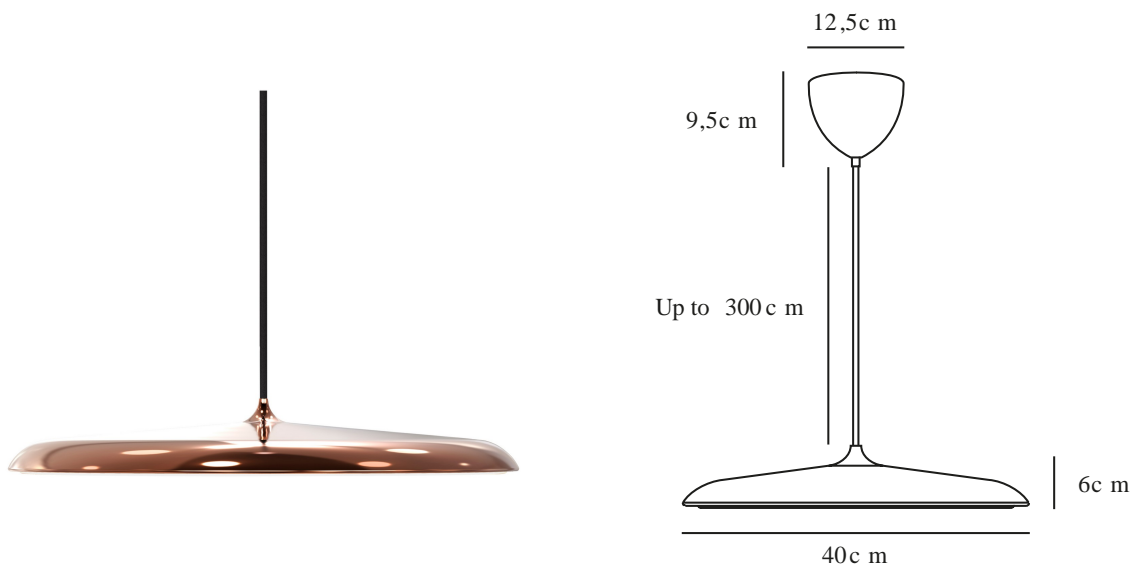

ARTIST 40 | PENDEL | KOBBER

2420223030

Spænding (V): 220-240 Volt
IP-vurdering: IP20
Klasse (klasse 1, klasse 2, klasse 3): Klasse 2 (Dobbelt isoleret)
Pærefatning: LED Module
Parallelforbindelse: False

Primært materiale: Metal
Sekundært materiale: Plast
Ledningens farve: Sort
Ledningens længde (cm): 300
Ledningens overflademateriale: Tekstil
Kan ledningen udskiftes?: False

Farve: Kobber
Højde (cm): 6
Skærm diameter (cm): 40
Skærmhøjde (cm): 6
Længde (cm): 40