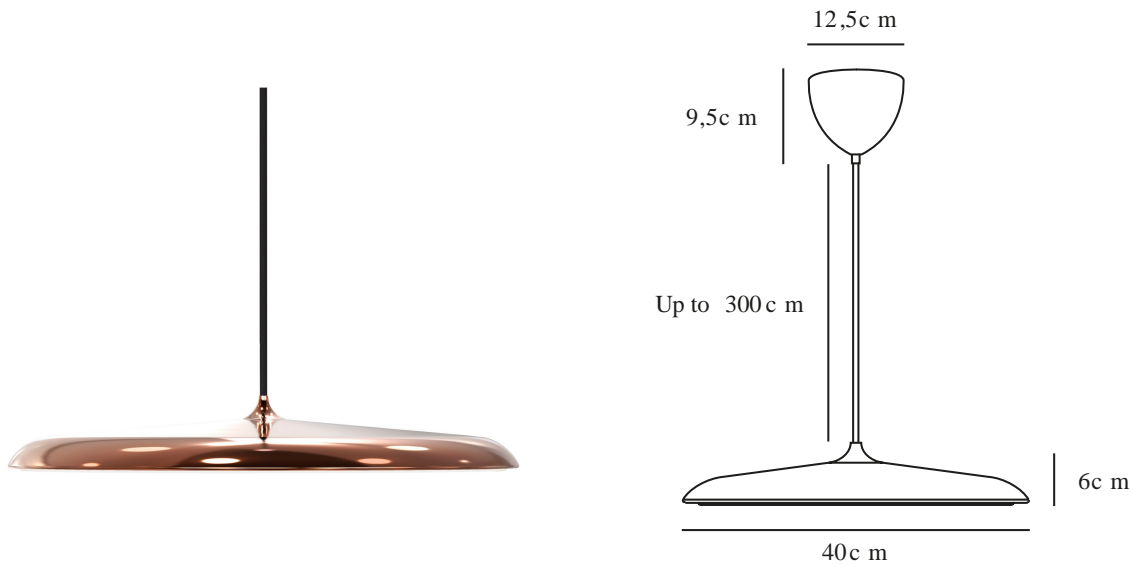

# ARTIST 40 | PENDEL | KOBBER

2420223030

Spænding (V): 220-240 Volt  
IP-vurdering: IP20  
Klasse (klasse 1, klasse 2, klasse 3): Klasse 2 (Dobbelt isoleret)  
Pærefatning: LED Module  
Parallelforbindelse: False

Primært materiale: Metal  
Sekundært materiale: Plast  
Ledningens farve: Sort  
Ledningens længde (cm): 300  
Ledningens overflademateriale: Tekstil  
Kan ledningen udskiftes?: False

Farve: Kobber  
Højde (cm): 6  
Skærm diameter (cm): 40  
Skærmhøjde (cm): 6  
Længde (cm): 40

EAN-nummer: 5704924022623  
Varenummer: 2420223030

Stk. pr. master-kasse: 1  
Salgskasse, højde (cm): 48  
Salgskasse, bredde (cm): 52  
Salgskasse, dybde (cm): 15  
Salgskasse, volumen (m<sup>3</sup>): 0.0374  
Nettovægt af produkt (kg): 2.2