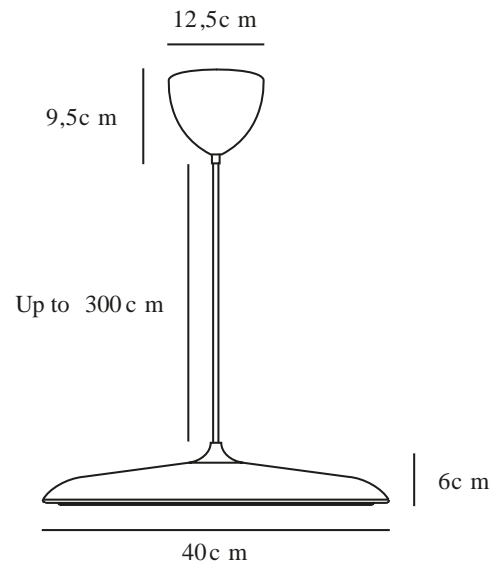

ARTIST 40 | [PENDANT] | [COPPER]

2420223030

: 220-240 Volt
: IP20
: LED Module
: False

: 300
: False

: 6
: 40
: 6
: 40