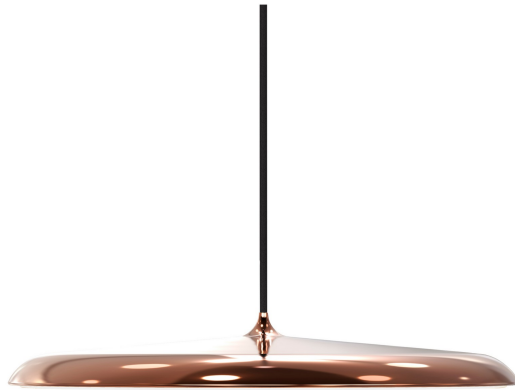

ARTIST 40 | [PENDANT] | [COPPER]

2420223030

: 220-240 Volt
: IP20
: LED Module
: False

: 300
: False

: 6
: 40
: 6
: 40