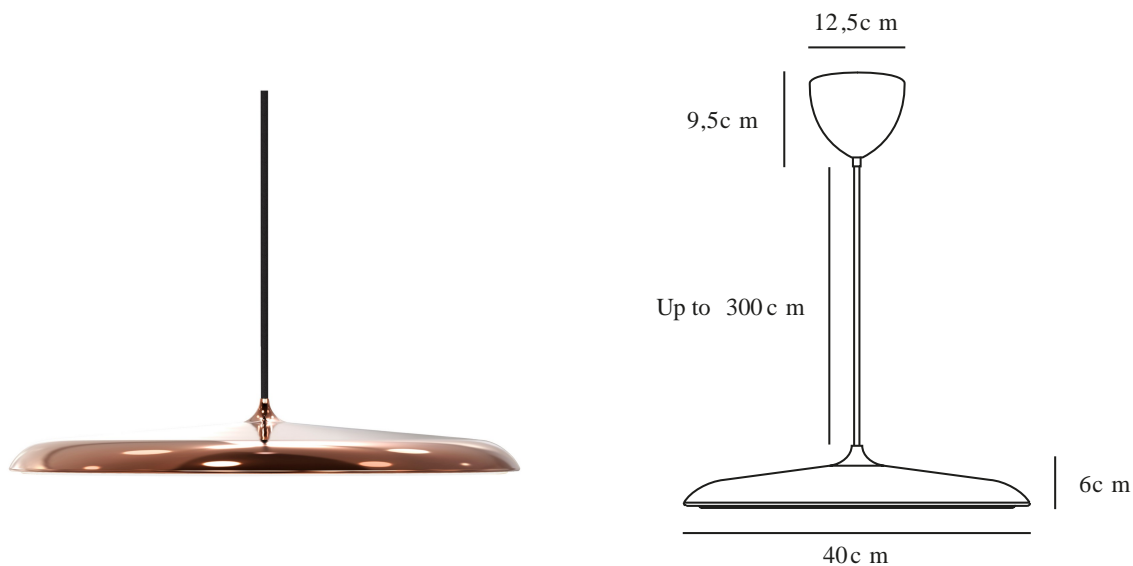

ARTIST 40 | SUSPENSION | CUIVRE

2420223030

Tension (V): 220-240 Volt
Protection IP: IP20
Classe (Classe 1, Classe 2, Classe 3): Classe 2 (Double isolation)
Culot d'ampoule: LED Module
Connexion parallèle: False
Matière première: Métal
Matériau secondaire: Matière plastique
Couleur du câble: Noir
Longueur du câble (cm): 300
Matériau de surface du câble: Textile
Le câble est-il remplaçable: False
Couleur: Cuivre

Hauteur (cm): 6
Diamètre de l'abat-jour (cm): 40
Hauteur de l'abat-jour (cm): 6
Longueur (cm): 40
EAN: 5704924022623
Numéro d'article: 2420223030
Pièces par unité d'emballage: 1
Hauteur de la boîte de vente (cm): 48
Largeur de la boîte de vente (cm): 52

Profondeur de la boîte de vente (cm): 15
Volume de la boîte de vente m³: 0.0374
Poids net du produit (kg): 2.413
Température de couleur (K): 3000
Valeur Ra : 90
Durée de vie (heures): 30000
Classe énergétique: F
Puissance active (W): 25