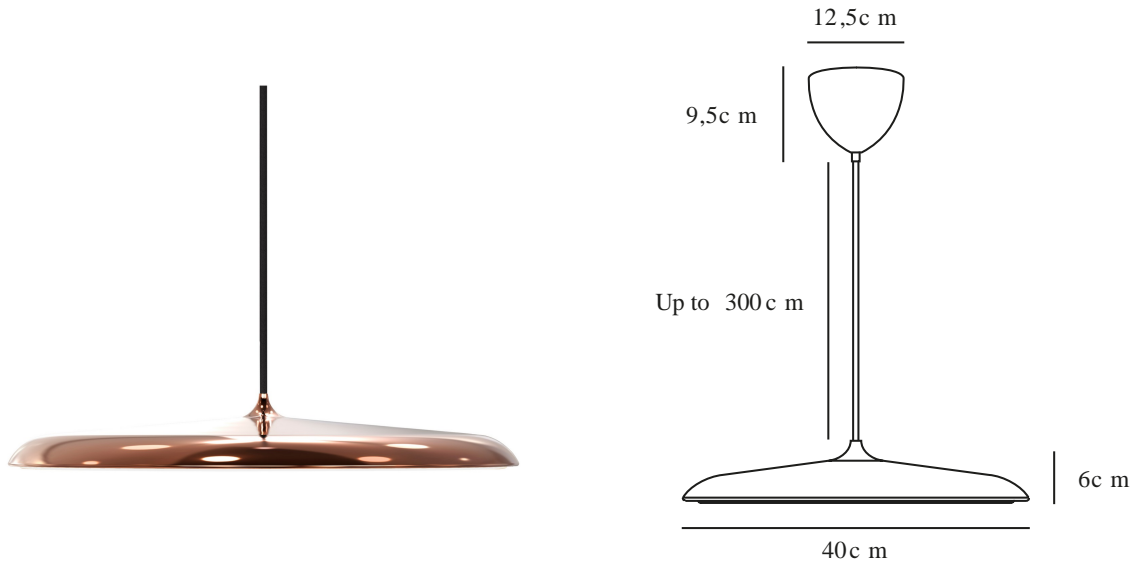

ARTIST 40 | HANGLAMP | KOPER

2420223030

Spanning (V): 220-240 Volt
IP-graad: IP20
Klasse (Klasse 1, Klasse 2, Klasse 3): Klasse 2 (Dubbele isolatie)
Lampfitting: LED Module
Parallele verbinding: False

Primair materiaal: Metaal
Secundair materiaal: Plastic
Kleur van de kabel: Zwart
Lengte van de kabel (cm): 300
Oppervlaktemateriaal van de kabel:: Textiel
Is de kabel vervangbaar?: False

Kleur: Koper

Hoogte (cm): 6
Diameter kap (cm): 40
Hoogte kap (cm): 6
Lengte (cm): 40

EAN: 5704924022623

Artikelnummer: 2420223030
Stuks per masterdoos: 1
Hoogte verkoopdoos (cm): 48
Breedte verkoopdoos (cm): 52
Diepte verkoopdoos (cm): 15
Verkoopdoos inhoud m³ : 0.0374
Nettogewicht product (kg): 2.2

Dankzij zijn moderne ontwerp en minimalistische vorm heeft de bekroonde Artist hanglamp van het Deense Bønnelycke MDD zijn plaats veroverd als een moderne klassieker. Zoals de naam al doet vermoeden, is het ontwerp geïnspireerd op de wereld van de muziek, meer bepaald de elegante rondingen van het bekken van een drumstel.