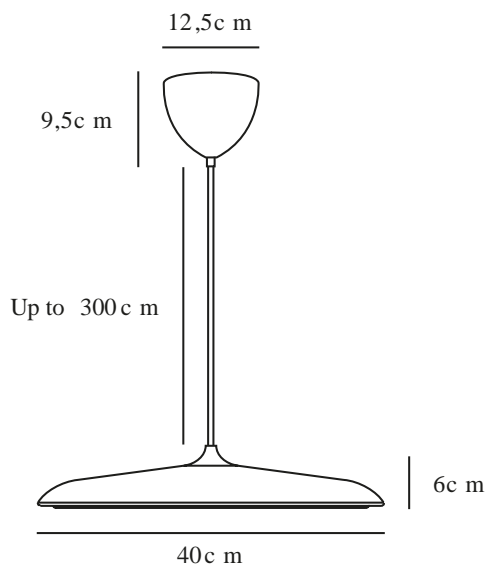

ARTIST 40 | HANGERS / OPGESCHORTE VERLICHTING | KOPER

2420223030

Spanning (V): 220-240 Volt
IP-graad: IP20
Klasse (Klasse 1, Klasse 2, Klasse 3): Klasse 2 (Dubbele isolatie)
Lampfitting: LED Module
Parallele verbinding: False

Primair materiaal: Metaal
Secundair materiaal: Plastic
Kleur van de kabel: Zwart
Lengte van de kabel (cm): 300
Oppervlaktemateriaal van de kabel:: Textiel
Is de kabel vervangbaar?: False

Kleur: Koper

Hoogte (cm): 6
Diameter kap (cm): 40
Hoogte kap (cm): 6
Lengte (cm): 40

EAN: 5704924022623

Artikelnummer: 2420223030
Stuks per masterdoos: 1
Hoogte verkoopdoos (cm): 48
Breedte verkoopdoos (cm): 52
Diepte verkoopdoos (cm): 15
Verkoopdoos inhoud m³ : 0.0374
Nettogewicht product (kg): 2.413