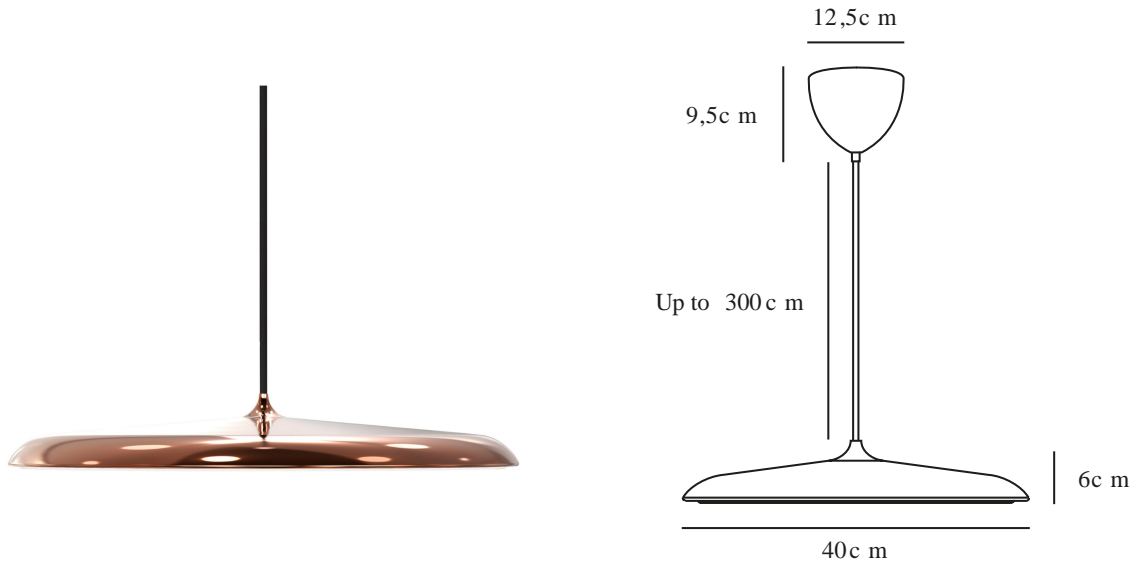

# ARTIST 40 | TAKPENDEL | KOBBER

2420223030

Spenning (V): 220-240 Volt  
IP-grad: IP20  
Klasse (Klasse 1, Klasse 2, Klasse 3): Klasse 2 (Dobbelt isolert)  
Pæresokkel: LED Module  
Parallellkobling: False

Primært materiale: Metal  
Sekundært materiale: Plast  
Kabelfarge: Sort  
Kabellengde (cm): 300  
Kabelens overflatemateriale: Tekstil  
Kan kabelen byttes ut?: False

Farge: Kobber

Høyde (cm): 6  
Skjerm diameter (cm): 40  
Skjerm høyde (cm): 6  
Lengde (cm): 40