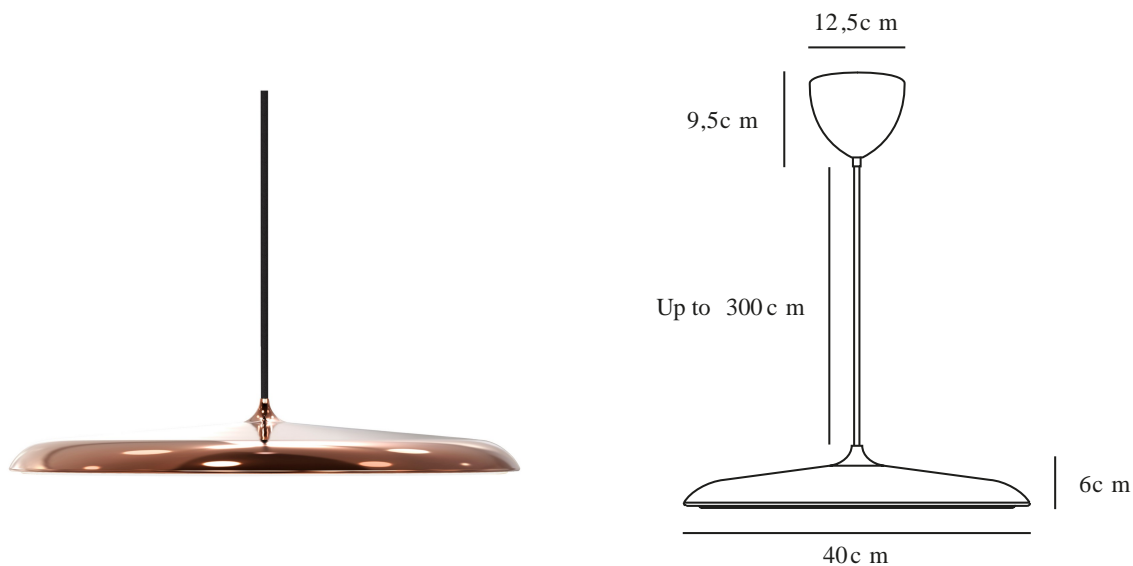

ARTIST 40 | TAKPENDEL | KOBBER

2420223030

Spenning (V): 220-240 Volt
IP-grad: IP20
Klasse (Klasse 1, Klasse 2, Klasse 3): Klasse 2 (Dobbelt isolert)
Pæresokkel: LED Module
Parallellkobling: False

Primært materiale: Metal
Sekundært materiale: Plast
Kabelfarge: Sort
Kabellengde (cm): 300
Kabelens overflatemateriale: Tekstil
Kan kabelen byttes ut?: False

Farge: Kobber

Høyde (cm): 6
Skjerm diameter (cm): 40
Skjermhøyde (cm): 6
Lengde (cm): 40

EAN: 5704924022623
Artikkelnummer: 2420223030

Stk. per master box: 1
Høyde på salgseske (cm): 48
Bredde på salgseske (cm): 52
Dybde på salgseske (cm): 15
Volum i salgseske m³: 0.0374
Produktets nettovekt (kg): 2.413

Fargetemperatur (K): 3000
Ra-verdi: 90
Levetid (timer): 30000
Energiklasse: F
Faktisk strømbruk (W): 25

- Moderne klassiker • Slank og tidløst design • Dimbar
- Mykt og diffust lys • 5 års LED-garanti

Artist er med sitt tidløse design og sin enkle utforming en vakker lampe som fort kan bli en klassiker. Som navnet antyder, er Artist utformet med utgangspunkt i musikkens verden – inspirert av cymbalen i et trommesett. Design av Bønnelycke MDD.