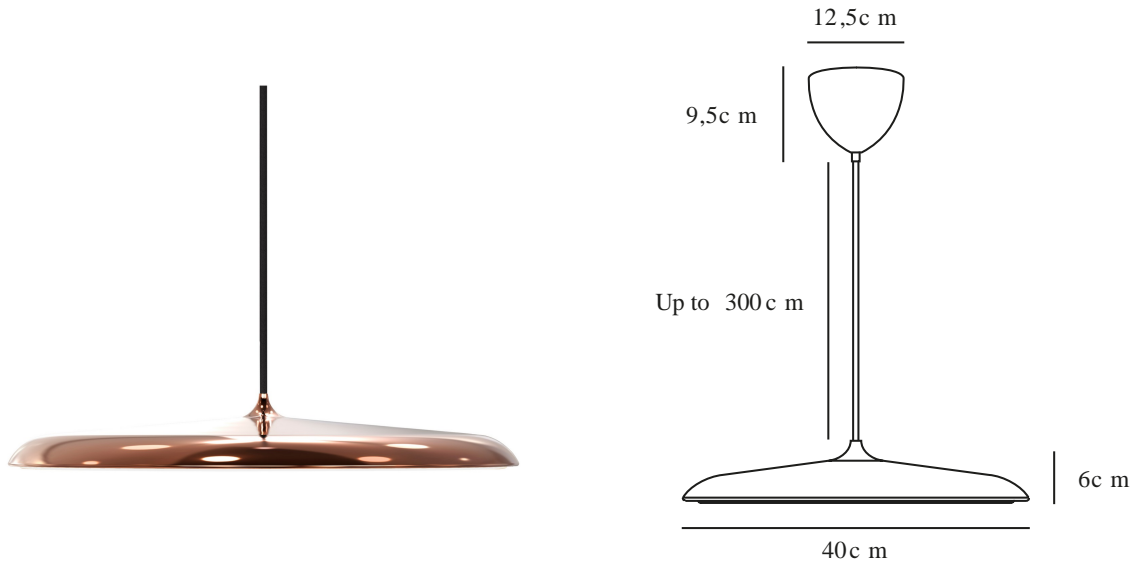

ARTIST 40 | TAKLAMPA | KOPPAR

2420223030

Spänning (V): 220-240 Volt
IP-grad: IP20
Klass (Klass 1, Klass 2, Klass 3):
Klass 2 (Dubbel isolerad)
Lampfattning: LED Module
Parallellkoppling: False

Primärt material: Metall
Sekundärt material: Plast
Kabelfärg: Svart
Kabellängd (cm): 300
Ytmaterial på kabel: Textil
Är kabeln utbytbar?: False
Färg: Koppar

Höjd (cm): 6
Skärmdiameter (cm): 40
Skärmhöjd (cm): 6
Längd (cm): 40

EAN: 5704924022623
Artikelnummer: 2420223030
Antal per kolla: 1
Säljförpackning höjd (cm): 48

Säljförpackning bredd cm: 52
Säljförpackning djup (cm): 15
Säljförpackning volym m³: 0.0374
Productens nettovikt (kg): 2.413

Färgtemperatur (K): 3000
Ra-värde : 90
Livslängd (timmar): 30000
Energiklass: F
Faktisk watt (W): 25

- Modern klassiker • Smal och tidlös design • Dimbart
- Mjukt och diffust ljus • 5 års LED-garanti

Artist är med sin tidlösa design och enkla konstruktion en vacker potentiell framtida klassiker. Som namnet antyder har Artist utformats med utgångspunkt i musikens värld – inspirerad av trumsetets cymbal. Design by Bønnelycke MDD.