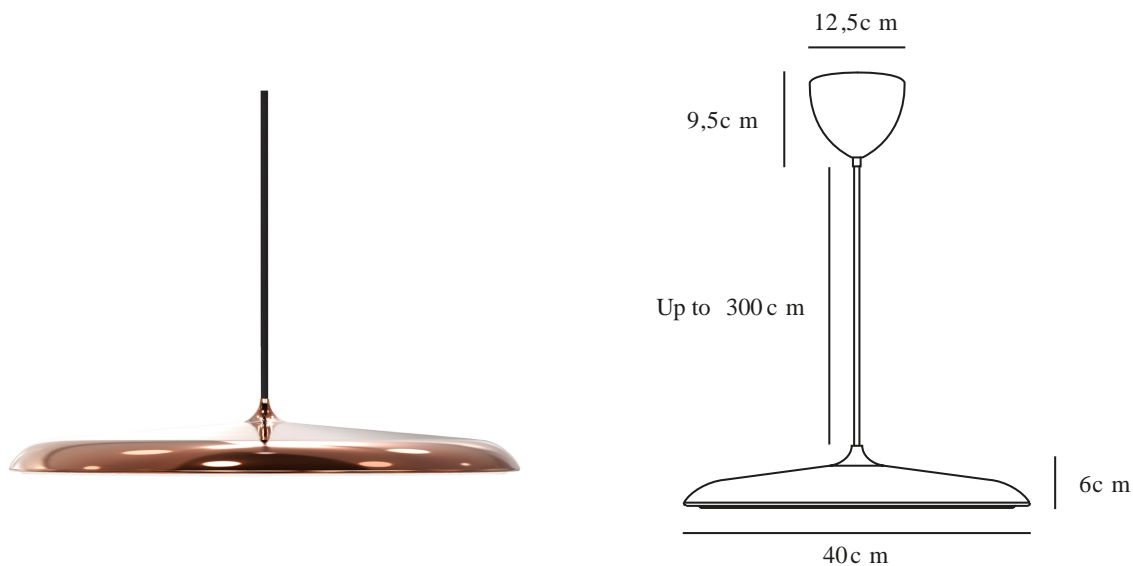

ARTIST 40 | TAKLAMPA | KOPPAR

2420223030

Spänning (V): 220-240 Volt
IP-grad: IP20
Klass (Klass 1, Klass 2, Klass 3):
Klass 2 (Dubbel isolerad)
Lampfättning: LED Module
Parallellkoppling: False

Primärt material: Metall
Sekundärt material: Plast
Kabelfärg: Svart
Kabellängd (cm): 300
Ytmaterial på kabeln: Textil
Är kabeln utbytbar?: False
Färg: Koppar

Höjd (cm): 6
Skärmdiameter (cm): 40
Skärmhöjd (cm): 6
Längd (cm): 40
EAN: 5704924022623
Artikelnummer: 2420223030

Antal per kolla: 1
Säljförpackning höjd (cm): 48
Säljförpackning bredd (cm): 52
Säljförpackning djup (cm): 15
Säljförpackning volym m³: 0.0374
Produktens nettovikt (kg): 2.2