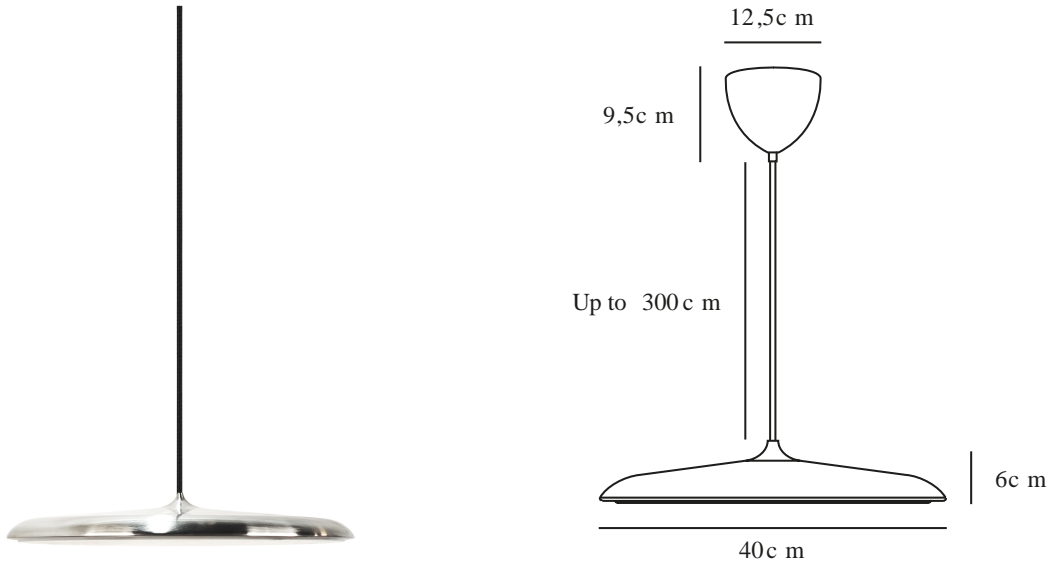

# ARTIST 40 | PENDELLEUCHTE | EDELSTAHL

2420223034

Spannung (V): 220-240 Volt  
IP-Grad: IP20  
Klasse (Klasse 1, Klasse 2, Klasse 3): Klasse 2 (Dopp. isoliert)  
Leuchtmittelsockel: LED Module  
Parallelschaltung: False

Hauptmaterial: Metall  
Sekundärmaterial: Plastik  
Kabel Farbe: Schwarz  
Kabel Länge (cm): 300  
Oberflächenmaterial Kabel: Textilien  
Ist das Kabel austauschbar?: False

Farbe: Edelstahl  
Höhe (cm): 6  
Schirmdurchmesser (cm): 40  
Schirmhöhe (cm): 6  
Länge (cm): 40

EAN: 5704924024153  
Artikelnummer: 2420223034  
Stück pro Hauptkarton: 1

Verkaufsbox Höhe (cm): 48  
Verkaufsbox Breite (cm): 52  
Verkaufsbox Tiefe (cm): 15  
Verkaufsbox Volumen m<sup>3</sup>: 0.0374  
Produkt Nettogewicht (kg): 2.413

Helligkeit des Lichts (Lumen): 1600  
Farbtemperatur (K): 3000  
Ra-Wert : 90  
Lebensdauer (Std.): 30000  
Energieklasse: F  
Tatsächliche Watt (W): 25

- **Schlankes und zeitloses Design** • **Dimmbar** • **Weiches und diffuses Licht**
- **Hohe Lichtqualität (RA90)** • **5 Jahre LED-Garantie**