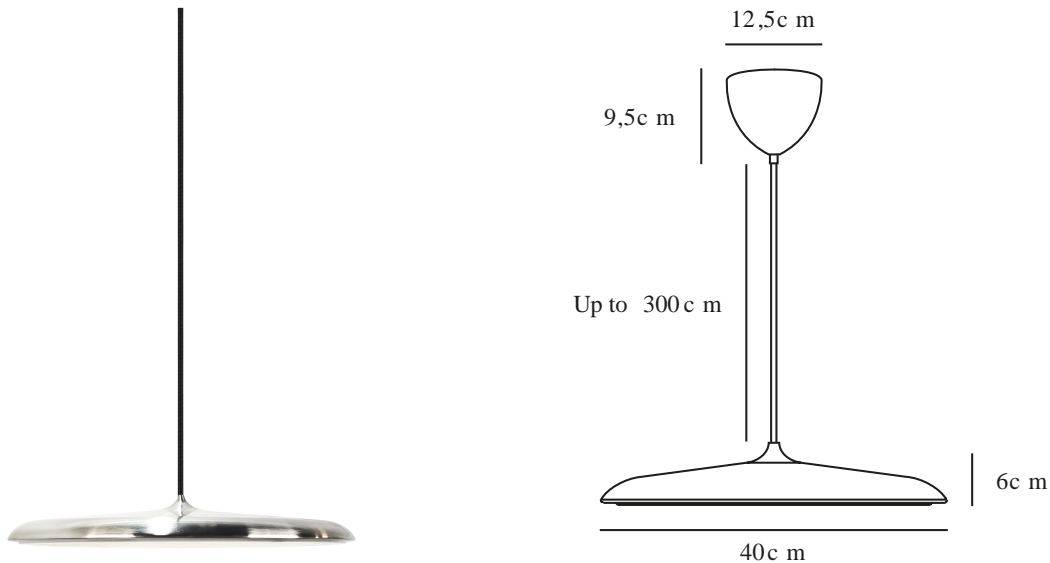

ARTIST 40 | PENDEL | RUSTFRIT STÅL

2420223034

Spænding (V): 220-240 Volt
IP-vurdering: IP20
Klasse (klasse 1, klasse 2, klasse 3): Klasse 2 (Dobbelt isoleret)
Pærefatning: LED Module
Parallelforbindelse: False

Primært materiale: Metal
Sekundært materiale: Plast
Ledningens farve: Sort
Ledningens længde (cm): 300
Ledningens overflademateriale: Tekstil
Kan ledningen udskiftes?: False

Farve: Rustfrit stål
Højde (cm): 6
Skærm diameter (cm): 40
Skærmhøjde (cm): 6
Længde (cm): 40

EAN-nummer: 5704924024153
Varenummer: 2420223034

Stk. pr. master-kasse: 1
Salgskasse, højde (cm): 48
Salgskasse, bredde (cm): 52
Salgskasse, dybde (cm): 15
Salgskasse, volumen (m³): 0.0374
Nettovægt af produkt (kg): 2.413