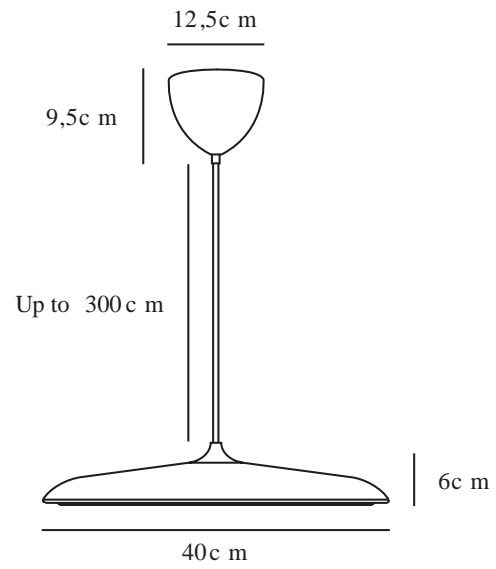

ARTIST 40 | [PENDANT] | [STAINLESSSTEEL]

2420223034

: 220-240 Volt
: IP20
: LED Module
: False

: 300
: False
: 6

: 40
: 6
: 40