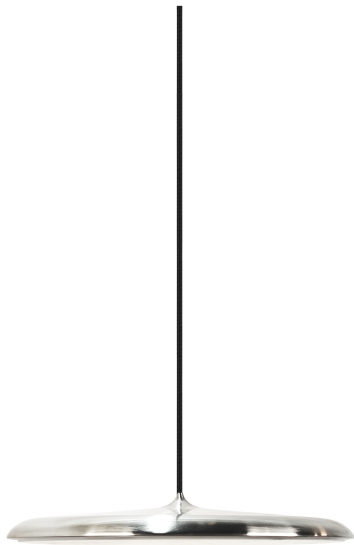

ARTIST 40 | [PENDANT] | [STAINLESSSTEEL]

2420223034

: 220-240 Volt
: IP20
: LED Module
: False

: 300
: False
: 6

: 40
: 6
: 40