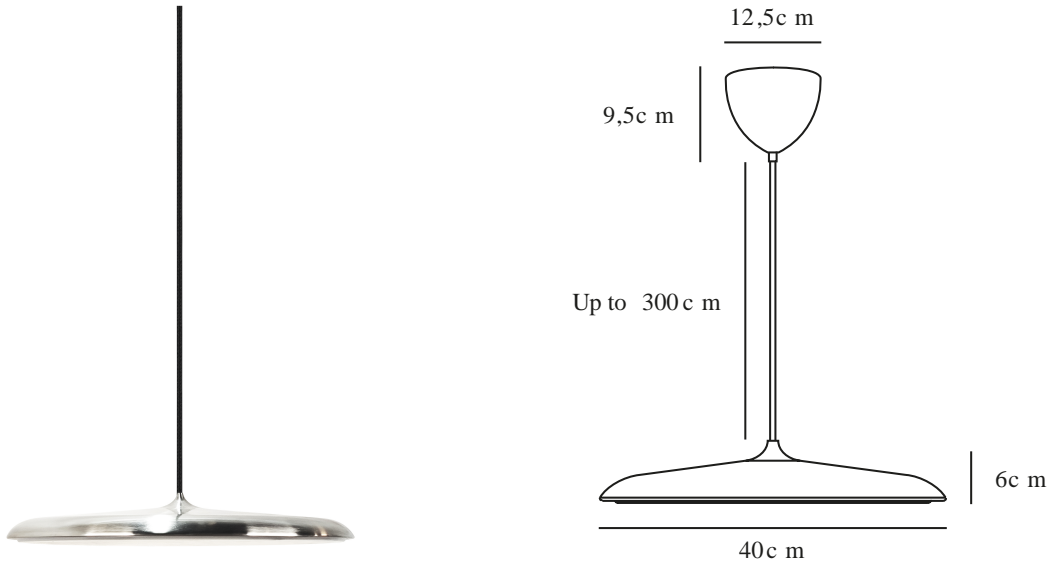

# ARTIST 40 | SUSPENSION | INOX

2420223034

Tension (V): 220-240 Volt  
Protection IP: IP20  
Classe (Classe 1, Classe 2, Classe 3): Classe 2 (Double isolation)  
Culot d'ampoule: LED Module  
Connexion parallèle: False  
  
Matière première: Métal  
Matériau secondaire: Matière plastique  
Couleur du câble: Noir  
Longueur du câble (cm): 300  
Matériau de surface du câble: Textile  
Le câble est-il remplaçable: False  
Couleur: Inox

Hauteur (cm): 6  
Diamètre de l'abat-jour (cm): 40  
Hauteur de l'abat-jour (cm): 6  
Longueur (cm): 40  
  
EAN: 5704924024153  
Numéro d'article: 2420223034  
Pièces par unité d'emballage: 1  
Hauteur de la boîte de vente (cm): 48  
Largeur de la boîte de vente (cm): 52

Profondeur de la boîte de vente (cm): 15  
Volume de la boîte de vente m<sup>3</sup>: 0.0374  
Poids net du produit (kg): 2.413  
  
Luminosité de l'éclairage (Lumen): 1600  
Température de couleur (K): 3000  
Valeur Ra : 90  
Durée de vie (heures): 30000  
Classe énergétique: F  
Puissance active (W): 25