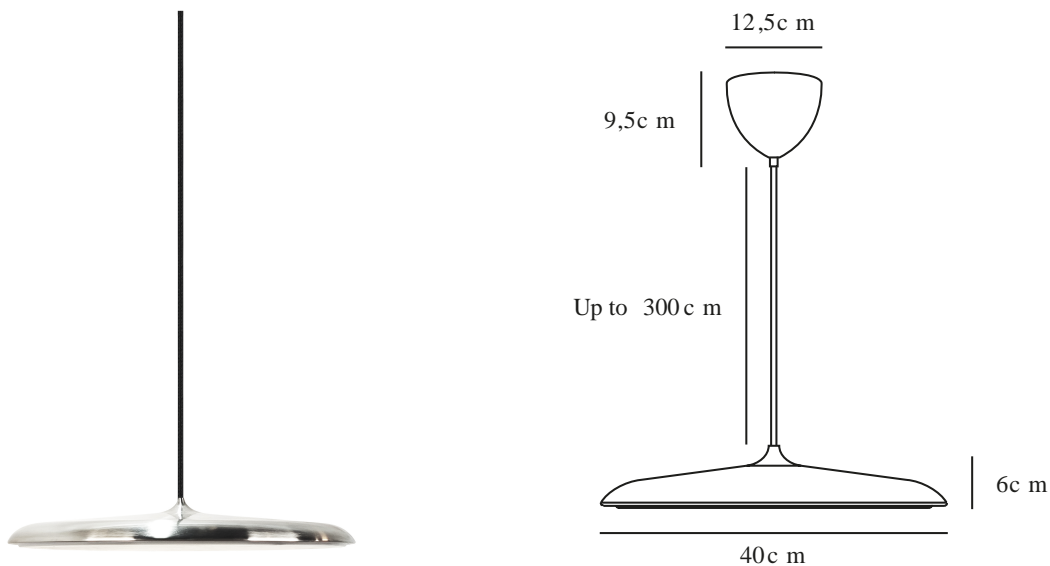

# ARTIST 40 | TAKPENDEL | RUSTFRITT STÅL

2420223034

Spenning (V): 220-240 Volt  
IP-grad: IP20  
Klasse (Klasse 1, Klasse 2, Klasse 3): Klasse 2 (Dobbelt isolert)  
Pæresokkel: LED Module  
Parallellkobling: False

Primært materiale: Metal  
Sekundært materiale: Plast  
Kabelfarge: Sort  
Kabellengde (cm): 300  
Kabelens overflatemateriale: Tekstil  
Kan kabelen byttes ut?: False

Farge: Rustfritt stål

Høyde (cm): 6  
Skjerm diameter (cm): 40  
Skjerm høyde (cm): 6  
Lengde (cm): 40

EAN: 5704924024153  
Artikkelnummer: 2420223034

Stk. per master box: 1  
Høyde på salgseske (cm): 48  
Bredde på salgseske (cm): 52  
Dybde på salgseske (cm): 15  
Volum i salgseske m<sup>3</sup>: 0.0374  
Produktets nettovekt (kg): 2.413