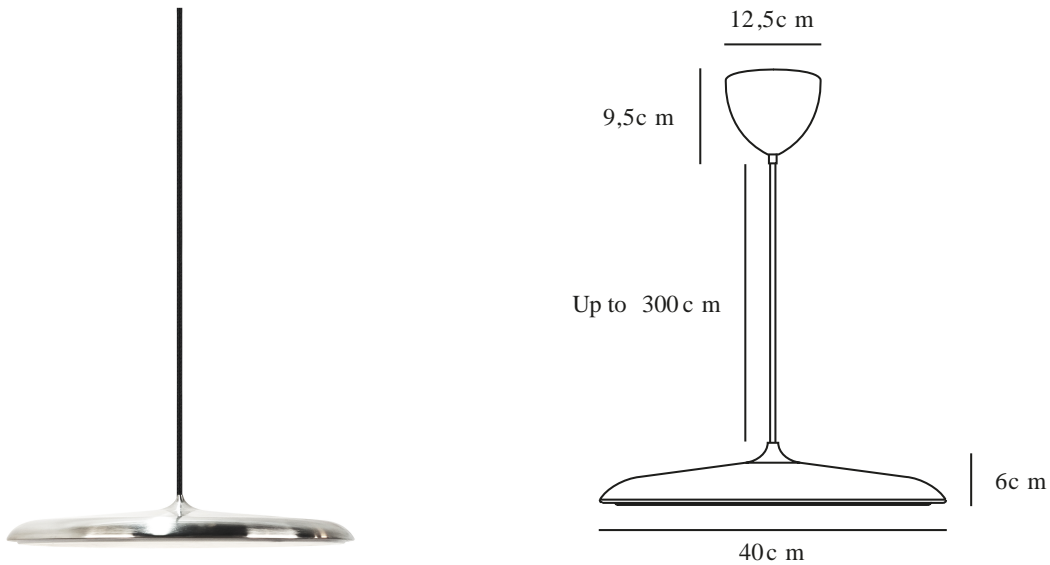

ARTIST 40 | TAKLAMPA | ROSTFRIT STÅL

2420223034

Spänning (V): 220-240 Volt
IP-grad: IP20
Klass (Klass 1, Klass 2, Klass 3):
Klass 2 (Dubbel isolerad)
Lampfattning: LED Module
Parallellkoppling: False

Primärt material: Metall
Sekundärt material: Plast
Kabelfärg: Svart
Kabellängd (cm): 300
Ytmaterial på kabeln: Textil
Är kabeln utbyttbar?: False
Färg: Rostfrit Stål

Höjd (cm): 6
Skärmdiameter (cm): 40
Skärmhöjd (cm): 6
Längd (cm): 40
EAN: 5704924024153
Artikelnummer: 2420223034
Antal per kolla: 1
Säljförpackning höjd (cm): 48

Säljförpackning bredd cm: 52
Säljförpackning djup (cm): 15
Säljförpackning volym m³: 0.0374
Productens nettovikt (kg): 2.413