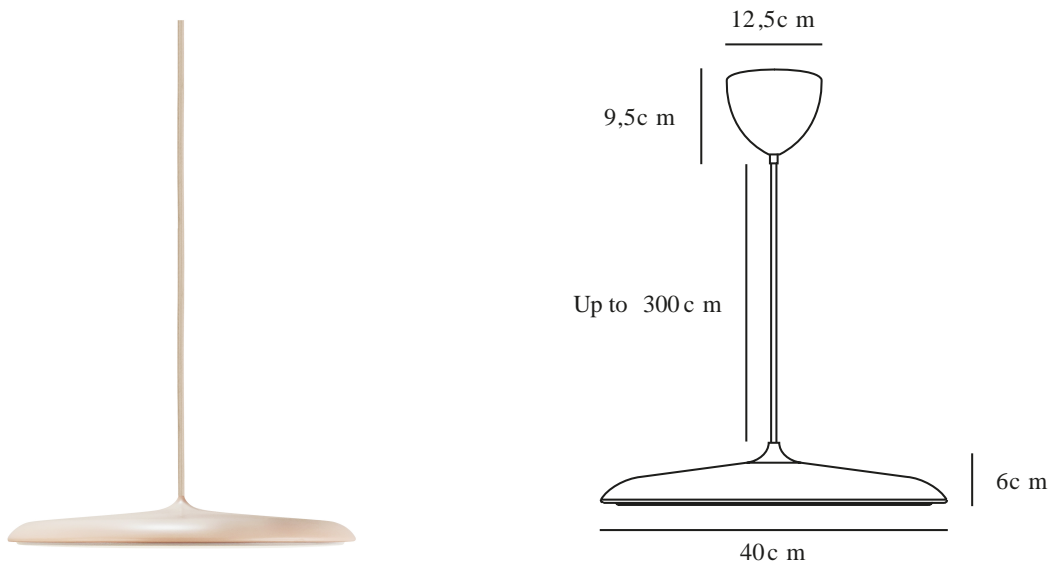

ARTIST 40 | PENDEL | STØVET ROSA

2420223057

Spænding (V): 220-240 Volt
IP-vurdering: IP20
Klasse (klasse 1, klasse 2, klasse 3): Klasse 2 (Dobbelt isoleret)
Pærefatning: LED Module
Parallelforbindelse: False

Primært materiale: Metal
Sekundært materiale: Plast
Ledningens farve: Støvet rosa
Ledningens længde (cm): 300
Ledningens overflademateriale: Tekstil
Kan ledningen udskiftes?: False

Farve: Støvet rosa
Højde (cm): 6
Skærm diameter (cm): 40
Skærmhøjde (cm): 6
Længde (cm): 40