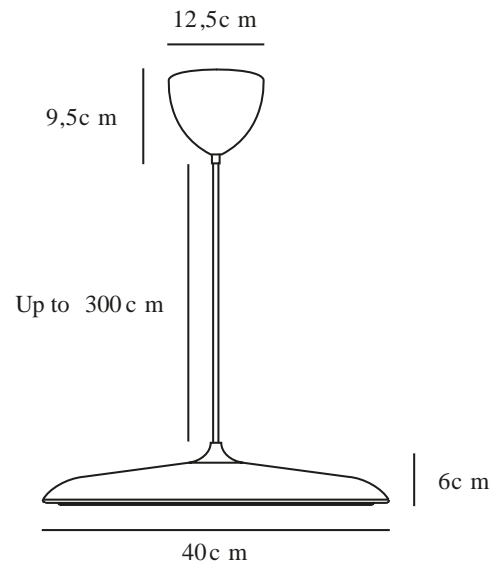

# ARTIST 40 | [PENDANT] | [DUSTYROSE]

2420223057

: 220-240 Volt  
: IP20  
: LED Module  
: False

: 300  
: False  
: 6

: 40  
: 6  
: 40