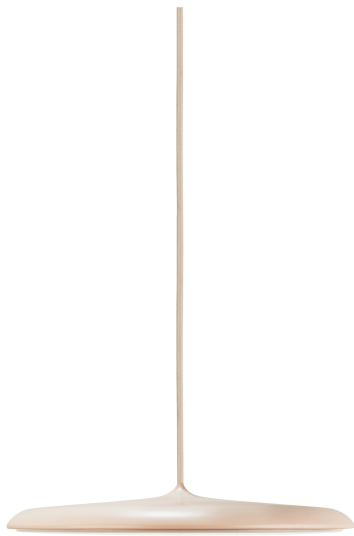

# ARTIST 40 | [PENDANT] | [DUSTYROSE]

2420223057

: 220-240 Volt  
: IP20  
: LED Module  
: False

: 300  
: False  
: 6

: 40  
: 6  
: 40