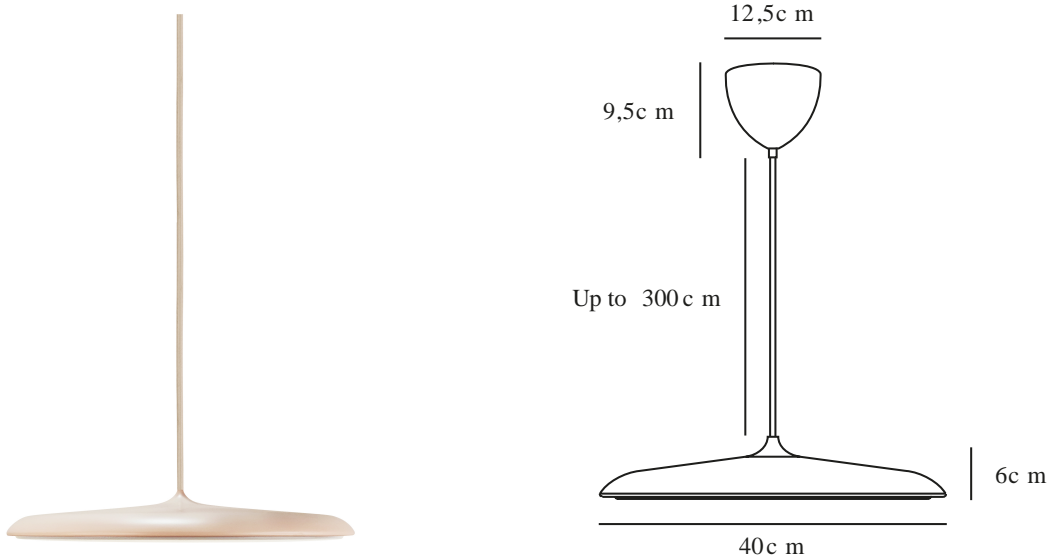

# ARTIST 40 | TAKPENDEL | STØVETE ROSA

2420223057

Spenning (V): 220-240 Volt  
IP-grad: IP20  
Klasse (Klasse 1, Klasse 2, Klasse 3): Klasse 2 (Dobbelt isolert)  
Pæresokkel: LED Module  
Parallellkobling: False

Primært materiale: Metal  
Sekundært materiale: Plast  
Kabelfarge: Støvete rosa  
Kabellengde (cm): 300  
Kabelens overflatemateriale: Tekstil  
Kan kabelen byttes ut?: False

Farge: Støvete rosa

Høyde (cm): 6  
Skjerm diameter (cm): 40  
Skjerm høyde (cm): 6  
Lengde (cm): 40