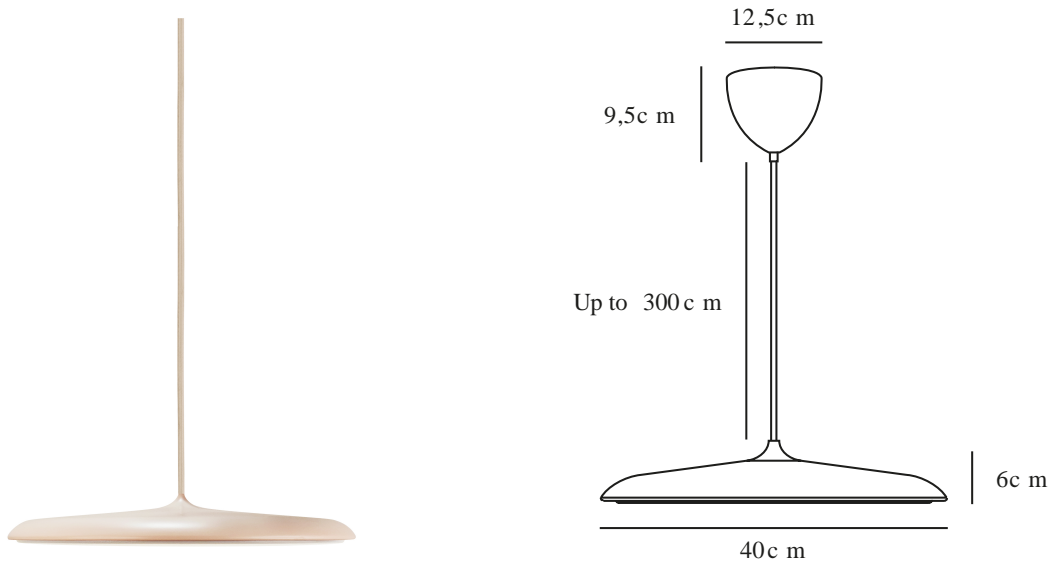

# ARTIST 40 | TAKLAMPA | PUDERROSA

2420223057

Spänning (V): 220-240 Volt

IP-grad: IP20

Klass (Klass 1, Klass 2, Klass 3):

Klass 2 (Dubbel isolerad)

Lampfattning: LED Module

Parallellkoppling: False

Primärt material: Metall

Sekundärt material: Plast

Kabelfärg: Puderrosa

Kabellängd (cm): 300

Ytmaterial på kabeln: Textil

Är kabeln utbytbar?: False

Färg: Puderrosa

Höjd (cm): 6

Skärmdiameter (cm): 40

Skärmhöjd (cm): 6

Längd (cm): 40

EAN: 5704924024139

Artikelnummer: 2420223057

Antal per kolla: 1

Säljförpackning höjd (cm): 48

Säljförpackning bredd cm: 52