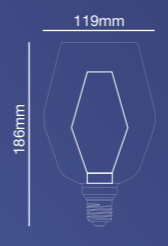

nordlux®

Art.No.: 2480012700  
Db: 2376822  
Clear Finish

nordlux®

Art.No.: 2480012700  
Db: 2376822  
Clear Finish

WATT = LUMEN							
WATT	13	15	25	40	60	75	100
LUMEN	120	136	249	470	806	1055	1521

**2700K WARM WHITE**

220-240V~	15000 hours	50/60 Hz
20 mA	370 Lumen	E27

**ENERGY**  
Nordlux  
2480012700

**A**  
**B**  
**C**  
**D**  
**E**  
**F**  
**G**

4 kWh/1000h

UK CA CE

FR

Les ampoules se recyclent

**ENERGY**  
Nordlux  
2480012700

LUMEN 360°  
2700K WARM WHITE

**DIMMABLE**

CLEAR FINISH

nordlux®

**4W=33W**  
**LED**  
E27 220-240V ~ 50/60Hz

Nordlux UK  
Unit 22, Deanfield Court  
BB7 1QS Clitheroe Lancashire  
01200422777