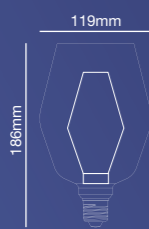

nordlux®

Art.No.: 2480012700  
Db: 2376822  
Clear Finish

nordlux®

Art.No.: 2480012700  
Db: 2376822  
Clear Finish

WATT = LUMEN							
WATT	13	15	25	40	60	75	100
LUMEN	120	136	249	470	806	1055	1521

**2700K WARM WHITE**

LUMEN 360°  
2700K WARM WHITE

**DIMMABLE**

CLEAR FINISH

nordlux®

**4W=33W**  
**LED**  
E27 220-240V ~ 50/60Hz

Nordlux UK  
Unit 22, Deanfield Court  
BB7 1QS Clitheroe Lancashire  
01200422777