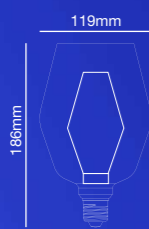

nordlux®

Art.No.: 2480012700
Db: 2376822
Clear Finish

nordlux®

Art.No.: 2480012700
Db: 2376822
Clear Finish

WATT = LUMEN							
WATT	13	15	25	40	60	75	100
LUMEN	120	136	249	470	806	1055	1521
2700K WARM WHITE							
220-240V~	15000 hours	50/60 Hz					
20 mA	370 Lumen	E27					

nordlux®

nordlux®

370

LUMEN 360°
2700K WARM WHITE

DIMMABLE

4W=33W
LED
E27 220-240V ~ 50/60Hz

nordlux®

Nordlux UK
Unit 22, Deanfield Court
BB7 1QS Clitheroe Lancashire
01200422777