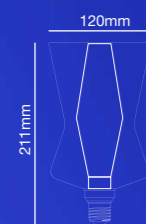

Art.No.: 2480032700
Db: 2376826
Clear Finish

nordlux®

Art.No.: 2480032700
Db: 2376826
Clear Finish

WATT = LUMEN

WATT	13	15	25	40	60	75	100
LUMEN	120	136	249	470	806	1055	1521

2700K WARM WHITE

220-240V~	15000 hours	50/60 Hz
20 mA	320 Lumen	E27

EU ENERGY LABEL	UK ENERGY LABEL
Nordlux 2480032700	Nordlux 2480032700
A B C D E F G	A B C D E F G
G	G
4 kWh/1000h	4 kWh/1000h

Ra 80

nordlux®

nordlux®

nordlux®

320

LUMEN 360°
2700K WARM WHITE

DIMMABLE

4W=29W
LED
E27 220-240V ~ 50/60Hz

Nordlux UK
Unit 22, Deanfield Court
BB7 1QS Clitheroe Lancashire
01200422777