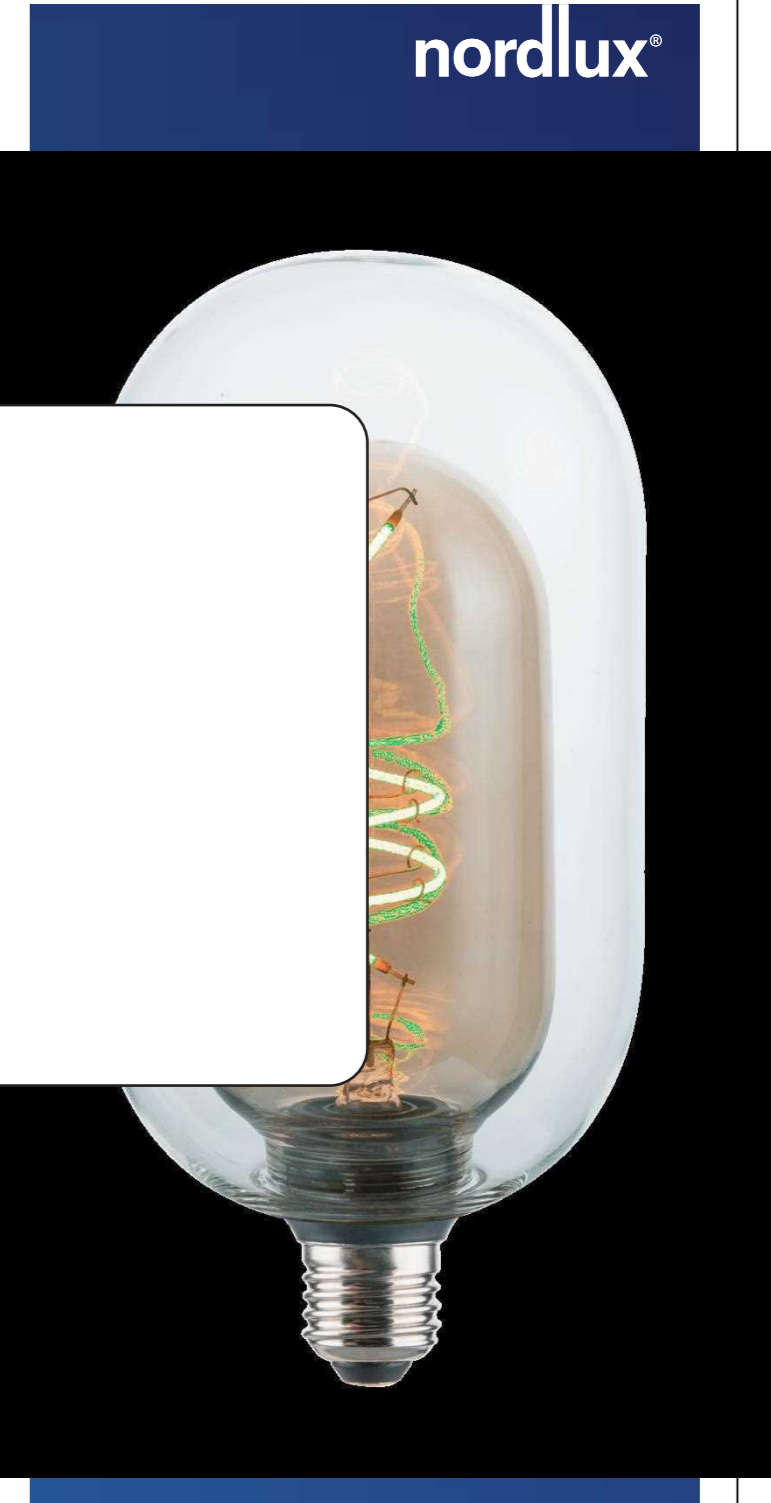

**nordlux®**

Art. No.: 2480052747  
Db: 2376830  
Smoky Finish

**nordlux®**

Art. No.: 2480052747  
Db: 2376830  
Smoky Finish

WATT = LUMEN	
WATT	15 25 40 60 75 100
LUMEN	136 249 470 806 1055 1521

**1800K WARM WHITE**

220-240V~	15000 hours	50/60 Hz
20 mA	100 Lumen	E27

UK CA CE RoHS Ra 80

[www.nordlux.com](http://www.nordlux.com)  
Nordlux AS - Østtra Havnegade 34 - DK-9000 Aalborg

AAD-28082023 FX

5 704924 018183

FR Les ampoules se recyclent. A déposer en magasin ou à déposer en déchèterie. Points de collecte sur [www.quefaire-demarche.fr](http://www.quefaire-demarche.fr)

**nordlux®**

**100**  
LUMEN 360°  
1800K WARM WHITE

**DIMMABLE**

**SMOKY FINISH**

**4W = 11W**  
**LED**  
E27 220-240V - 50/60Hz

**Nordlux UK**  
Unit 22, Deanfield Court  
BB7 1QS Clitheroe Lancashire  
01200422777