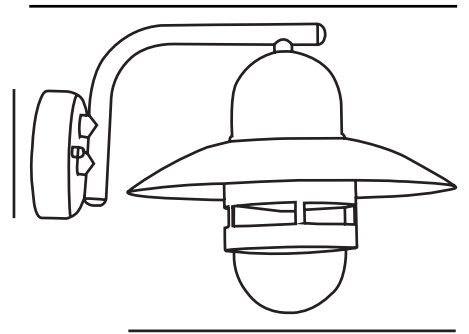

NIBE | APPLIQUE MURALE | CUIVRE

24981030

nordlux®

Tension (V): 230 Volt
Protection IP: IP54
Puissance maximale de l'ampoule (W): 60W
Classe (Classe 1, Classe 2, Classe 3): Classe 1 (Prise de terre)
Culot d'ampoule: E27
Connexion parallèle: True

Matière première: Cuivre
Matériau secondaire: Verrerie
Couleur du verre: Transparent
Convient pour le bord de mer: True
Couleur: Cuivre

Hauteur (cm): 24
Largeur (cm): 27.5
Diamètre de l'abat-jour (cm): 27.5
Projection (cm): 34

EAN: 5701581121010
TUN: 5672386
Numéro d'article: 24981030
Pièces par unité d'emballage: 6
Hauteur de la boîte de vente (cm): 28
Largeur de la boîte de vente (cm): 16

Profondeur de la boîte de vente (cm): 27
Volume de la boîte de vente m³: 0.0121
Poids net du produit (kg): 1.5

- Design compact et élégant • Connexion parallèle intégrée
- Matériau durable adapté aux conditions climatiques difficiles • Garantie de 15 ans sur la détérioration de la surface

Applique murale extérieure en cuivre de Nordlux. Grâce à ses formes douces et sa cloche en verre transparent, cette lampe est très décorative sous un abri extérieur.