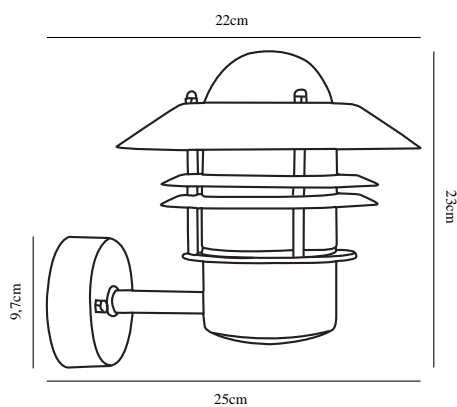

BLOKHUS UP | VÆGLAMPE | SORT

25011003

nordlux®

Spænding (V): 230 Volt
IP-vurdering: IP54
Maksimal pæreeffekt (W): 60W
Klasse (klasse 1, klasse 2, klasse 3): Klasse 1 (Jord)
Pærefatning: E27
Parallelforbindelse: True

Højde (cm): 23
Skærm diameter (cm): 22
Projektion (cm): 25
EAN-nummer: 5701581204072
TUN: 5303901
Varenummer: 25011003

Stk. pr. master-kasse: 3
Salgskasse, højde (cm): 22.5
Salgskasse, bredde (cm): 23
Salgskasse, dybde (cm): 22
Salgskasse, volumen (m³): 0.0114
Nettovægt af produkt (kg): 1.24

Primært materiale: Metal
Sekundært materiale: Glas
Glasfarve: Klar
Egnet til kystnære områder: Nej
Farve: Sort

• Indbygget parallelforbindelse

En klassisk lampe fra Nordlux, som er velegnet til montering i indkørslen, ved indgangen, på terrassen eller i gårdspladsen. Denne model er designet med en opadvendt lampeskærm.