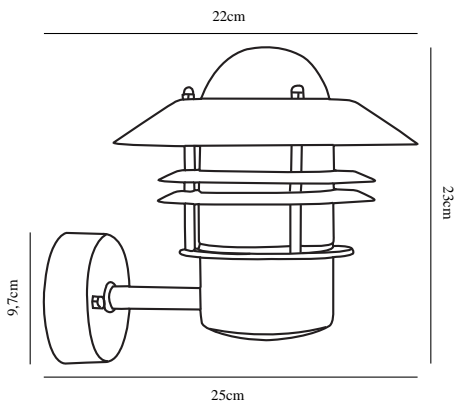

BLOKHUS UP | APPLIQUE MURALE | NOIR

25011003

nordlux®

Tension (V): 230 Volt
Protection IP: IP54
Puissance maximale de l'ampoule (W): 60W
Classe (Classe 1, Classe 2, Classe 3): Classe 1 (Prise de terre)
Culot d'ampoule: E27
Connexion parallèle: True

Matière première: Métal
Matériau secondaire: Verrerie
Couleur du verre: Transparent
Convient pour le bord de mer: Non
Couleur: Noir

Hauteur (cm): 23
Diamètre de l'abat-jour (cm): 22
Projection (cm): 25
EAN: 5701581204072
TUN: 5303901
Numéro d'article: 25011003
Pièces par unité d'emballage: 3
Hauteur de la boîte de vente (cm): 22.5
Largeur de la boîte de vente (cm): 23

Profondeur de la boîte de vente (cm): 22
Volume de la boîte de vente m³: 0.0114
Poids net du produit (kg): 1.24

• Connexion parallèle intégrée

Une lampe classique de Nordlux, qui convient parfaitement pour éclairer une allée de garage, une entrée, une terrasse ou un patio. Ce modèle a été conçu avec un abat-jour orienté vers le haut.