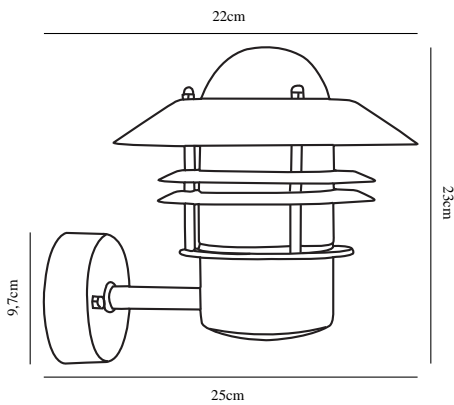

BLOKHUS UP | VEGGLAMPE | SORT

25011003

nordlux®

Spenning (V): 230 Volt
IP-grad: IP54
Maksimal lysstyrke (W): 60W
Klasse (Klasse 1, Klasse 2,
Klasse 3): Klasse 1
Pæresokkel: E27
Parallellkobling: True

Primært materiale: Metal
Sekundært materiale: Glas
Farge på glasset: Klar
Egnet for bruk i kystnære
områder: Nei

Farge: Sort
Høyde (cm): 23
Skjerm diameter (cm): 22
Projeksjon (cm): 25
EAN: 5701581204072
TUN: 5303901

Artikkelnummer: 25011003
Stk. per master box: 3
Høyde på salgseske (cm): 22.5
Bredde på salgseske (cm): 23
Dybde på salgseske (cm): 22
Volum i salgseske m³: 0.0114
Produktets nettovekt (kg): 1.24

• Innebygd parallellkobling

En klassisk lampe fra Nordlux som er velegnet til montering i oppkjørselen, ved inngangen, på terrassen eller i bakgården. Denne modellen er designet med en oppovervendt lampeskjerm.