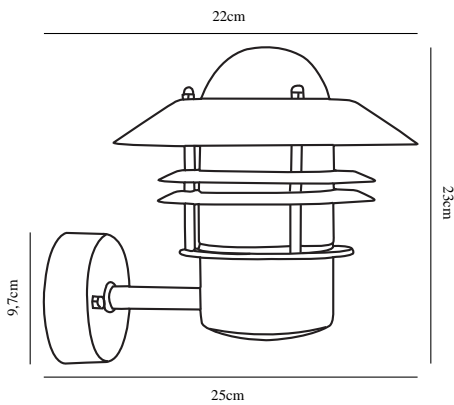

# BLOKHUS UP | VÄGGLAMPA | SVART

25011003

nordlux®

Spänning (V): 230 Volt  
IP-grad: IP54  
Maximal lampeffekt (W): 60W  
Klass (Klass 1, Klass 2, Klass 3):  
Klass 1 (Jordkontakt)  
Lampfatning: E27  
Parallellkoppling: True

Höjd (cm): 23  
Skärmdiameter (cm): 22  
Projektion (cm): 25  
EAN: 5701581204072  
TUN: 5303901  
Artikelnummer: 25011003  
Antal per kolla: 3

Säljförpackning höjd (cm): 22.5  
Säljförpackning bredd cm: 23  
Säljförpackning djup (cm): 22  
Säljförpackning volym m<sup>3</sup>: 0.0114  
Produktens nettovikt (kg): 1.24

## • Inbyggd parallellkoppling

En klassisk lampa från Nordlux, som är lämplig för montering på uppfarten, vid entrén, på terrassen eller i trädgården. Den här modellen är designad med uppåtvänd lampskärm.