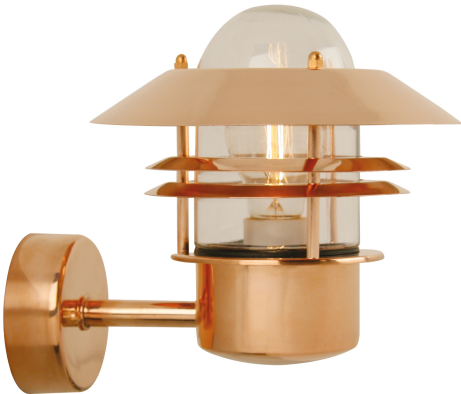

BLOKHUS UP | WANDLEUCHTE | KUPFER

25011030

nordlux®

Spannung (V): 230 Volt
IP-Grad: IP54
Maximale Lampenleistung (W):
60W
Klasse (Klasse 1, Klasse 2,
Klasse 3): Klasse 1 (Geerdet)
Leuchtmittelsockel: E27
Parallelschaltung: True

Hauptmaterial: Kupfer
Sekundärmaterial: Glas
Glasfarbe: Klar
Geeignet für Meeresklima: Ja
Farbe: Kupfer

Höhe (cm): 23
Schirmdurchmesser (cm): 22
Projektion (cm): 25
EAN: 5701581115040
TUN: 5061468
Artikelnummer: 25011030
Stück pro Hauptkarton: 3
Verkaufsbox Höhe (cm): 23

Verkaufsbox Breite (cm): 22
Verkaufsbox Tiefe (cm): 23
Verkaufsbox Volumen m³: 0.0116
Produkt Nettogewicht (kg): 1.24

- **Eingebaute Parallelschaltung**
- **Robustes Material, das für raue Wetterbedingungen gut geeignet ist**
- **15 Jahre Garantie für großflächige Korrosionen**

Eine klassische Leuchte von Nordlux, die sich für die Anbringung in der Einfahrt, beim Eingang, auf der Terrasse oder im Innenhof eignet.

Dieses Modell verfügt über einen nach oben gerichteten Lampenschirm. In küstennahen Gebieten empfehlen wir Leuchten aus Kupfer.