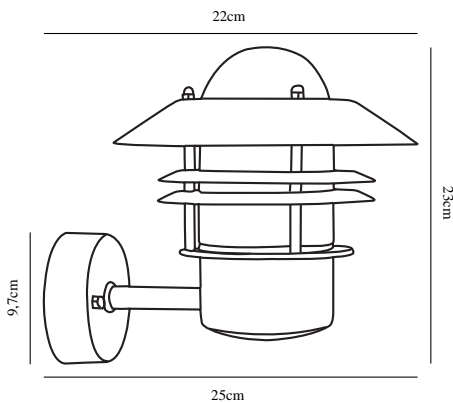

BLOKHUS UP | WANDLEUCHTE | KUPFER

25011030

nordlux®

Spannung (V): 230 Volt
IP-Grad: IP54
Maximale Lampenleistung (W):
60W
Klasse (Klasse 1, Klasse 2,
Klasse 3): Klasse 1 (Geerdet)
Leuchtmittelsockel: E27
Parallelschaltung: True

Hauptmaterial: Kupfer
Sekundärmaterial: Glas
Glasfarbe: Klar
Geeignet für Meeresklima: Ja
Farbe: Kupfer

Höhe (cm): 23
Schirmdurchmesser (cm): 22
Projektion (cm): 25
EAN: 5701581115040
TUN: 5061468
Artikelnummer: 25011030
Stück pro Hauptkarton: 3
Verkaufsbox Höhe (cm): 23

Verkaufsbox Breite (cm): 22
Verkaufsbox Tiefe (cm): 23
Verkaufsbox Volumen m³: 0.0116
Produkt Nettogewicht (kg): 1.24

- **Eingebaute Parallelschaltung**
- **Robustes Material, das für raue Wetterbedingungen gut geeignet ist**
- **15 Jahre Garantie für großflächige Korrosionen**