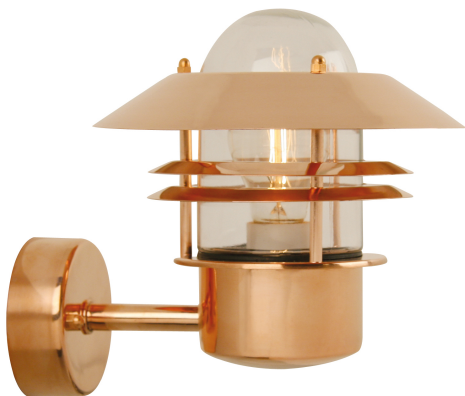

BLOKHUS UP | VÆGLAMPE | KOBBER

25011030

nordlux®

Spænding (V): 230 Volt
IP-vurdering: IP54
Maksimal pæreeffekt (W): 60W
Klasse (klasse 1, klasse 2, klasse 3): Klasse 1 (Jord)
Pærefatning: E27
Parallelforbindelse: True

Højde (cm): 23
Skærm diameter (cm): 22
Projektion (cm): 25
EAN-nummer: 5701581115040
TUN: 5061468
Varenummer: 25011030

Stk. pr. master-kasse: 3
Salgskasse, højde (cm): 23
Salgskasse, bredde (cm): 22
Salgskasse, dybde (cm): 23
Salgskasse, volumen (m³): 0,0116
Nettovægt af produkt (kg): 1.24

Primært materiale: Kobber
Sekundært materiale: Glas
Glasfarve: Klar
Egnet til kystnære områder: Ja
Farve: Kobber

- Indbygget parallelforbindelse
- Holdbart materiale, der er velegnet til barskt vejr
- 15 års garanti på omfattende korrosion

En klassisk lampe fra Nordlux, som er velegnet til montering i indkørslen, ved indgangen, på terrassen eller i gårdhaven. Denne model er designet med en opadvendt lampeskærm.

Vi anbefaler lamper i kobber til kystnære områder.