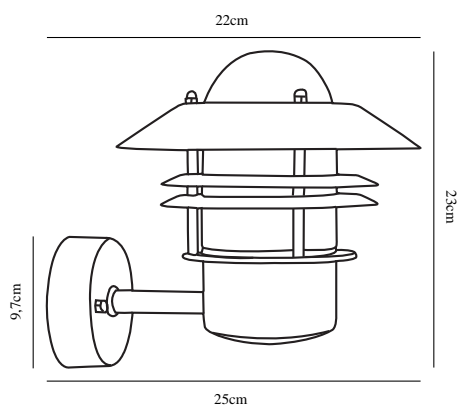

BLOKHUS UP | VÆGLAMPE | KOBBER

25011030

nordlux®

Spænding (V): 230 Volt
IP-vurdering: IP54
Maksimal pæreeffekt (W): 60W
Klasse (klasse 1, klasse 2, klasse 3): Klasse 1 (Jord)
Pærefatning: E27
Parallelforbindelse: True

Højde (cm): 23
Skærm diameter (cm): 22
Projektion (cm): 25
EAN-nummer: 5701581115040
TUN: 5061468
Varenummer: 25011030

Stk. pr. master-kasse: 3
Salgskasse, højde (cm): 23
Salgskasse, bredde (cm): 22
Salgskasse, dybde (cm): 23
Salgskasse, volumen (m³): 0,0116
Nettovægt af produkt (kg): 1.24

Primært materiale: Kobber
Sekundært materiale: Glas
Glasfarve: Klar
Egnet til kystnære områder: Ja
Farve: Kobber

- Indbygget parallelforbindelse
- Holdbart materiale, der er velegnet til barskt vejr
- 15 års garanti på omfattende korrosion

En klassisk lampe fra Nordlux, som er velegnet til montering i indkørslen, ved indgangen, på terrassen eller i gårdhaven. Denne model er designet med en opadvendt lampeskærm.

Vi anbefaler lamper i kobber til kystnære områder.