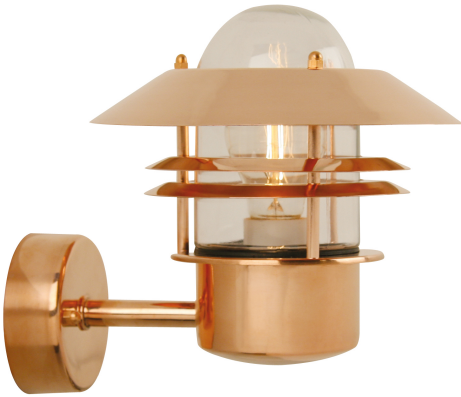

BLOKHUS UP | APPLIQUE MURALE | CUIVRE

25011030

nordlux®

Tension (V): 230 Volt
Protection IP: IP54
Puissance maximale de l'ampoule (W): 60W
Classe (Classe 1, Classe 2, Classe 3): Classe 1 (Prise de terre)
Culot d'ampoule: E27
Connexion parallèle: True

Matière première: Cuivre
Matériau secondaire: Verrerie
Couleur du verre: Transparent
Convient pour le bord de mer: Qui
Couleur: Cuivre

Hauteur (cm): 23
Diamètre de l'abat-jour (cm): 22
Projection (cm): 25
EAN: 5701581115040
TUN: 5061468
Numéro d'article: 25011030
Pièces par unité d'emballage: 3
Hauteur de la boîte de vente (cm): 23
Largeur de la boîte de vente (cm): 22

Profondeur de la boîte de vente (cm): 23
Volume de la boîte de vente m³: 0.0116
Poids net du produit (kg): 1.24

- Connexion parallèle intégrée • Matériau durable adapté aux conditions climatiques difficiles
- Garantie de 15 ans sur la corrosion importante

Une lampe classique de Nordlux, qui convient parfaitement pour éclairer une allée de garage, une entrée, une terrasse ou un patio. Ce modèle a été conçu avec un abat-jour orienté vers le haut.

Pour les régions côtières, nous recommandons des lampes en cuivre.