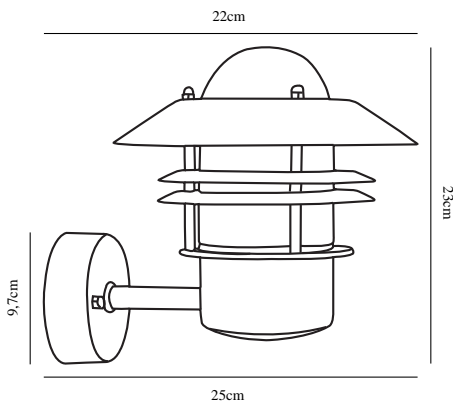

BLOKHUS UP | APPLIQUE MURALE | CUIVRE

25011030

nordlux®

Tension (V): 230 Volt
Protection IP: IP54
Puissance maximale de l'ampoule (W): 60W
Classe (Classe 1, Classe 2, Classe 3): Classe 1 (Prise de terre)
Culot d'ampoule: E27
Connexion parallèle: True

Matière première: Cuivre
Matériau secondaire: Verrerie
Couleur du verre: Transparent
Convient pour le bord de mer: Qui
Couleur: Cuivre

Hauteur (cm): 23
Diamètre de l'abat-jour (cm): 22
Projection (cm): 25
EAN: 5701581115040
TUN: 5061468
Numéro d'article: 25011030
Pièces par unité d'emballage: 3
Hauteur de la boîte de vente (cm): 23
Largeur de la boîte de vente (cm): 22

Profondeur de la boîte de vente (cm): 23
Volume de la boîte de vente m³: 0.0116
Poids net du produit (kg): 1.24

- Connexion parallèle intégrée • Matériau durable adapté aux conditions climatiques difficiles
- Garantie de 15 ans sur la corrosion importante