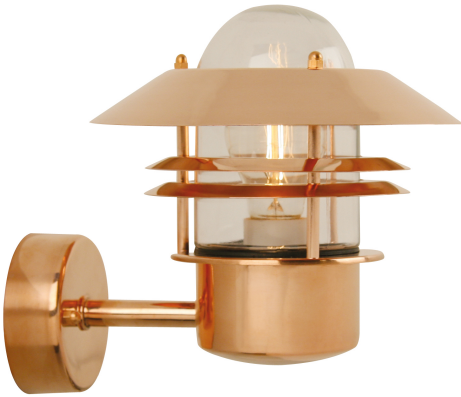

BLOKHUS UP | VEGGLAMPE | KOBBER

25011030

nordlux®

Spenning (V): 230 Volt
IP-grad: IP54
Maksimal lysstyrke (W): 60W
Klasse (Klasse 1, Klasse 2, Klasse 3): Klasse 1
Pæresokkel: E27
Parallellkobling: True

Farge: Kobber
Høyde (cm): 23
Skjerm diameter (cm): 22
Projeksjon (cm): 25

EAN: 5701581115040
TUN: 5061468

Artikkelnummer: 25011030
Stk. per master box: 3
Høyde på salgseske (cm): 23
Bredde på salgseske (cm): 22
Dybde på salgseske (cm): 23
Volum i salgseske m³: 0.0116
Produktets nettovekt (kg): 1.24

Primært materiale: Kobber
Sekundært materiale: Glas
Farge på glasset: Klar
Egnet for bruk i kystnære områder: Ja

- Innebygd parallellkobling
- Slitesterkt materiale velegnet for tøft vær
- 15 års garanti for omfattende korrosjon

En klassisk lampe fra Nordlux som er velegnet til montering i oppkjørselen, ved inngangen, på terrassen eller i bakgården. Denne modellen er designet med en oppovervendt lampeskjerm.

Vi anbefaler lamper i kobber til kystnære områder.