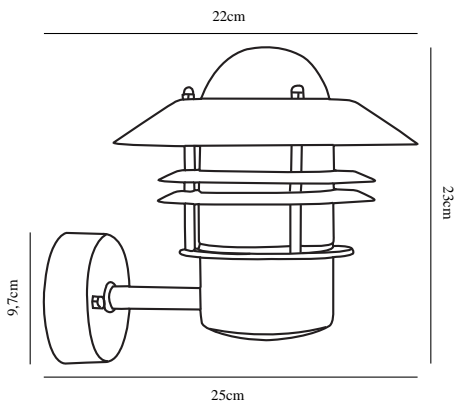

BLOKHUS UP | VEGGLAMPE | KOBBER

25011030

nordlux®

Spenning (V): 230 Volt
IP-grad: IP54
Maksimal lysstyrke (W): 60W
Klasse (Klasse 1, Klasse 2, Klasse 3): Klasse 1
Pæresokkel: E27
Parallellkobling: True

Farge: Kobber
Høyde (cm): 23
Skjerm diameter (cm): 22
Projeksjon (cm): 25

EAN: 5701581115040
TUN: 5061468

Artikkelnummer: 25011030
Stk. per master box: 3
Høyde på salgseske (cm): 23
Bredde på salgseske (cm): 22
Dybde på salgseske (cm): 23
Volum i salgseske m³: 0.0116
Produktets nettovekt (kg): 1.24