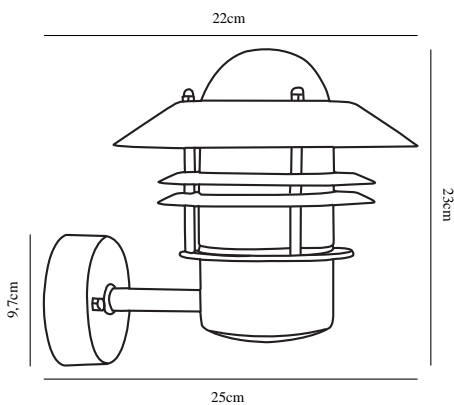

BLOKHUS UP | VÄGGLAMPA | KOPPAR

25011030

nordlux®

Spänning (V): 230 Volt

IP-grad: IP54

Maximal lampeffekt (W): 60W

Klass (Klass 1, Klass 2, Klass 3):

Klass 1 (Jordkontakt)

Lampfättning: E27

Parallellkoppling: True

Höjd (cm): 23

Skärmdiameter (cm): 22

Projektion (cm): 25

EAN: 5701581115040

TUN: 5061468

Artikelnummer: 25011030

Antal per kolla: 3

Säljförpackning höjd (cm): 23

Säljförpackning bredd (cm): 22

Säljförpackning djup (cm): 23

Säljförpackning volym m³: 0.0116

Productens nettovikt (kg): 1.24

Primärt material: Koppar

Sekundärt material: Glas

Glasfärg: Klar

Lämplig för kustnära områden: Ja

Färg: Koppar

- Inbyggd parallellkoppling
- Slitstarkt material som lämpar sig för hårt väder
- 15 års garanti mot omfattande korrosion

En klassisk lampa från Nordlux, som är lämplig för montering på uppfarten, vid entrén, på terrassen eller i trädgården. Den här modellen är designad med uppåtvänd lampskärm.

Vi rekommenderar lampor i koppar till kustnära områden.