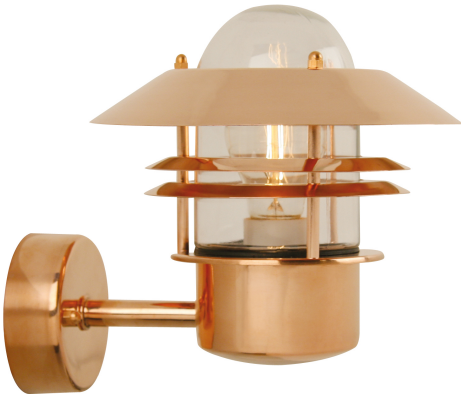

BLOKHUS UP | VÄGGLAMPA | KOPPAR

25011030

nordlux®

Spänning (V): 230 Volt

IP-grad: IP54

Maximal lampeffekt (W): 60W

Klass (Klass 1, Klass 2, Klass 3):

Klass 1 (Jordkontakt)

Lampfättning: E27

Parallellkoppling: True

Höjd (cm): 23

Skärmdiameter (cm): 22

Projektion (cm): 25

EAN: 5701581115040

TUN: 5061468

Artikelnummer: 25011030

Antal per kolla: 3

Säljförpackning höjd (cm): 23

Säljförpackning bredd (cm): 22

Säljförpackning djup (cm): 23

Säljförpackning volym m³: 0.0116

Productens nettovikt (kg): 1.24

Primärt material: Koppar

Sekundärt material: Glas

Glasfärg: Klar

Lämplig för kustnära områden: Ja

Färg: Koppar

- Inbyggd parallellkoppling
- Slitstarkt material som lämpar sig för hårt väder
- 15 års garanti mot omfattande korrosion

En klassisk lampa från Nordlux, som är lämplig för montering på uppfarten, vid entrén, på terrassen eller i trädgården. Den här modellen är designad med uppåtvänd lampskärm.