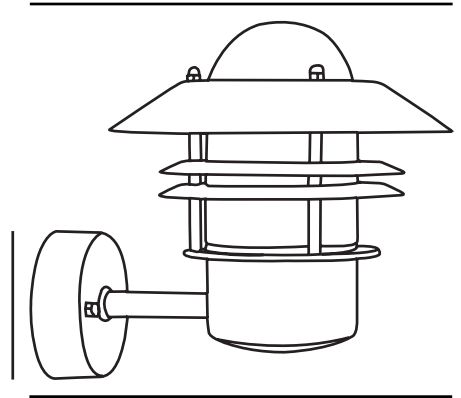

## STÅL

25011031

Spænding (V): 230 Volt  
IP-vurdering: IP54  
Maksimal pæreeffekt (W): 60W  
Klasse (klasse 1, klasse 2, klasse 3): Klasse 1 (Jord)  
Pærefatning: E27  
Parallelforbindelse: True

Primært materiale: Galvaniseret stål  
Sekundært materiale: Glas  
Glasfarve: Klar  
Egnet til kystnære områder: True  
Farve: Galvaniseret stål

Højde (cm): 23  
Skærm diameter (cm): 22  
Projektion (cm): 25  
EAN-nummer: 5701581116047  
TUN: 5061442  
Varenummer: 25011031  
Stk. pr. master-kasse: 3

Salgskasse, højde (cm): 22.5  
Salgskasse, bredde (cm): 23  
Salgskasse, dybde (cm): 22  
Salgskasse, volumen (m<sup>3</sup>): 0.0114  
Nettovægt af produkt (kg): 1.24

- Indbygget parallelforbindelse
- Holdbart materiale, der er velegnet til barskt vejr
- 15 års garanti på forringelse af overflade

En klassisk lampe fra Nordlux, som er velegnet til montering i indkørslen, ved indgangen, på terrassen eller i gårdhaven. Denne model er designet med en opadvendt lampeskærm.