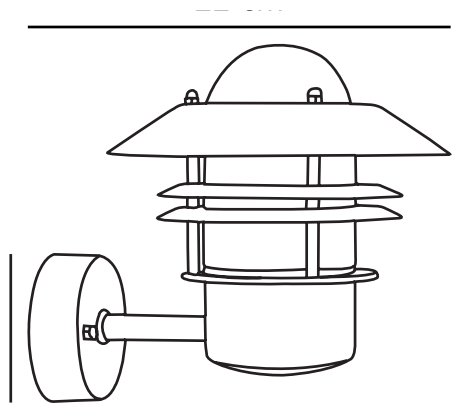

# BLOKHUS UP | APPLIQUE MURALE | ACIER GALVANISÉ

nordlux®

25011031

Tension (V): 230 Volt  
Protection IP: IP54  
Puissance maximale de l'ampoule (W): 60W  
Classe (Classe 1, Classe 2, Classe 3): Classe 1 (Prise de terre)  
Culot d'ampoule: E27  
Connexion parallèle: True

Matière première: Acier galvanisé  
Matériau secondaire: Verrerie  
Couleur du verre: Transparent  
Convient pour le bord de mer: True  
Couleur: Acier galvanisé

Hauteur (cm): 23  
Diamètre de l'abat-jour (cm): 22  
Projection (cm): 25

EAN: 5701581116047  
TUN: 5061442  
Numéro d'article: 25011031  
Pièces par unité d'emballage: 3  
Hauteur de la boîte de vente (cm): 22.5  
Largeur de la boîte de vente (cm): 23

Profondeur de la boîte de vente (cm): 22  
Volume de la boîte de vente m<sup>3</sup>: 0.0114  
Poids net du produit (kg): 1.24

- Connexion parallèle intégrée • Matériau durable adapté aux conditions climatiques difficiles
- Garantie de 15 ans sur la détérioration de la surface

Une lampe classique de Nordlux, qui convient parfaitement pour éclairer une allée de garage, une entrée, une terrasse ou un patio. Ce modèle a été conçu avec un abat-jour orienté vers le haut.