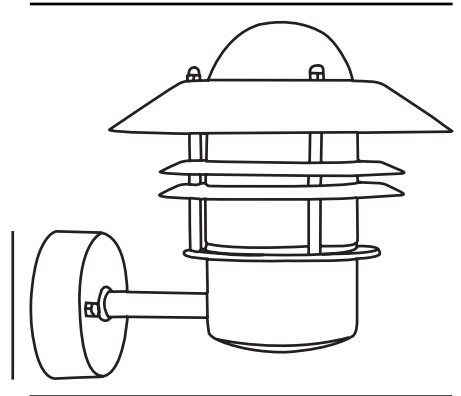

BLOKHUS UP | VEGGLAMPE | GALVANISERET

nordlux®

STÅL

25011031

Spenning (V): 230 Volt

IP-grad: IP54

Maksimal lysstyrke (W): 60W

Klasse (Klasse 1, Klasse 2, Klasse 3): Klasse 1

Pæresokkel: E27

Parallellkobling: True

Primært materiale: Galvaniseret stål

Sekundært materiale: Glas

Farge på glasset: Klar

Egnet for bruk i kystnære områder: True

Farge: Galvaniseret stål

Høyde (cm): 23

Dybde på salgseske (cm): 22

Volum i salgseske m³: 0.0114

Produktets nettovekt (kg): 1.24

- Innebygd parallellkobling
- Slitesterkt materiale velegnet for tøft vær
- 15 års garanti mot forringelse av overflate

En klassisk lampe fra Nordlux som er velegnet til montering i oppkjørselen, ved inngangen, på terrassen eller i bakgården. Denne modellen er designet med en oppovervendt lampeskjerm.

Laget av slitesterkt galvanisert stål, som er godt egnet for hardt vær.