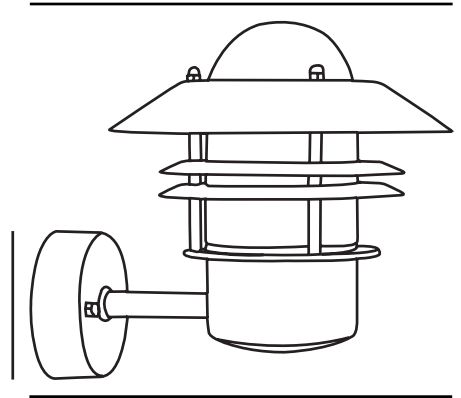

## STÅL

25011031

Spänning (V): 230 Volt

IP-grad: IP54

Maximal lampeffekt (W): 60W

Klass (Klass 1, Klass 2, Klass 3):

Klass 1 (Jordkontakt)

Lampfatning: E27

Parallellkoppling: True

Primärt material: Galvaniserat stål

Sekundärt material: Glas

Glasfärg: Klar

Lämplig för kustnära områden:

True

Färg: Galvaniserat stål

Höjd (cm): 23

En klassisk lampa från Nordlux, som är lämplig för montering på uppfarten, vid entrén, på terrassen eller i trädgården. Den här modellen är designad med uppåtvänd lampskärm.

Tillverkad av slitstarkt galvaniserat stål som är väl lämpat för hårt väder.