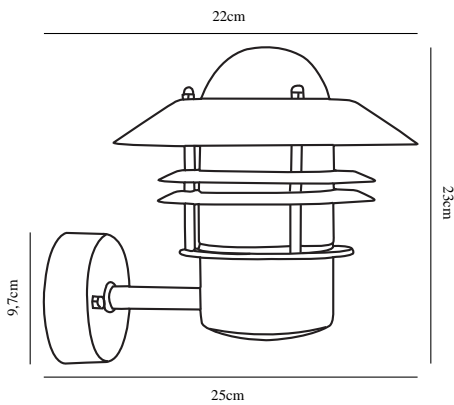

BLOKHUS UP | WANDLEUCHTE | EDELSTAHL

25011034

nordlux®

Spannung (V): 230 Volt
IP-Grad: IP54
Maximale Lampenleistung (W): 60W
Klasse (Klasse 1, Klasse 2, Klasse 3): Klasse 1 (Geerdet)
Leuchtmittelsockel: E27
Parallelschaltung: True

Höhe (cm): 23
Schirmdurchmesser (cm): 22
Projektion (cm): 25
EAN: 5701581117044
TUN: 5061469
Artikelnummer: 25011034

Stück pro Hauptkarton: 3
Verkaufsbox Höhe (cm): 23
Verkaufsbox Breite (cm): 23
Verkaufsbox Tiefe (cm): 22
Verkaufsbox Volumen m³: 0.0116
Produkt Nettogewicht (kg): 1.24

Hauptmaterial: Edelstahl
Sekundärmaterial: Glas
Glasfarbe: Klar
Farbe: Edelstahl

• Eingebaute Parallelschaltung

Dieses Modell verfügt über einen nach oben gerichteten Lampenschirm. Der integrierte Sensor sorgt dafür, dass die Lampe automatisch einschaltet, wenn Bewegung in der Nähe registriert wird. Zudem stellt er sicher, dass die Lampe nicht unnötig eingeschaltet ist.