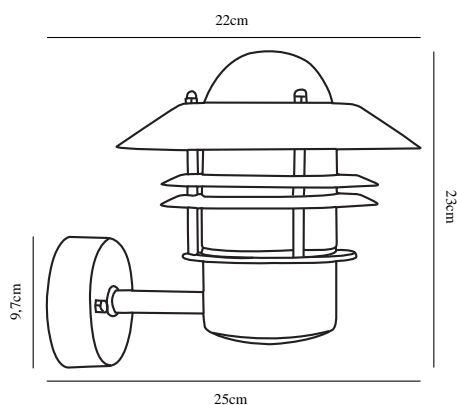

BLOKHUS UP | VÆGLAMPE | RUSTFRIT STÅL

25011034

nordlux®

Spænding (V): 230 Volt
IP-vurdering: IP54
Maksimal pæreeffekt (W): 60W
Klasse (klasse 1, klasse 2, klasse 3): Klasse 1 (Jord)
Pærefatning: E27
Parallelforbindelse: True

Højde (cm): 23
Skærm diameter (cm): 22
Projektion (cm): 25
EAN-nummer: 5701581117044
TUN: 5061469
Varenummer: 25011034

Stk. pr. master-kasse: 3
Salgskasse, højde (cm): 23
Salgskasse, bredde (cm): 23
Salgskasse, dybde (cm): 22
Salgskasse, volumen (m³): 0,0116
Nettovægt af produkt (kg): 1,24

Primært materiale: Rustfrit stål
Sekundært materiale: Glas
Glasfarve: Klar
Farve: Rustfrit stål

• Indbygget parallelforbindelse

En klassisk lampe fra Nordlux, som er velegnet til montering i indkørslen, ved indgangen, på terrassen eller i gårdhaven. Denne model er designet med en opadvendt lampeskærm. Den indbyggede sensor sikrer, at lampen tændes automatisk når der registreres bevægelse i nærheden. Samtidig sørger den for, at lampen ikke står unødigt tændt.

Vedligeholdelse: Behandles med syrefri olie 3-4 gange om året. Vi anbefaler ikke rustfrie lamper til aggressive miljøer.