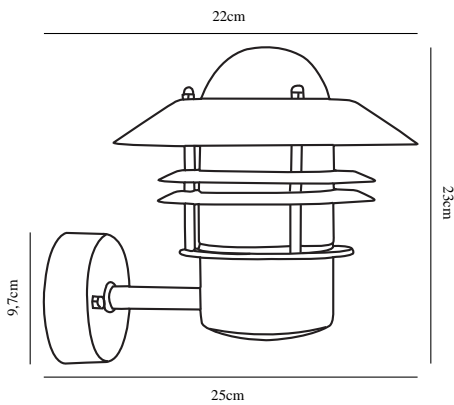

BLOKHUS UP | APPLIQUE MURALE | INOX

25011034

nordlux®

Tension (V): 230 Volt
Protection IP: IP54
Puissance maximale de l'ampoule (W): 60W
Classe (Classe 1, Classe 2, Classe 3): Classe 1 (Prise de terre)
Culot d'ampoule: E27
Connexion parallèle: True

Hauteur (cm): 23
Diamètre de l'abat-jour (cm): 22
Projection (cm): 25
EAN: 5701581117044
TUN: 5061469
Numéro d'article: 25011034
Pièces par unité d'emballage: 3
Hauteur de la boîte de vente (cm): 23

Largeur de la boîte de vente (cm): 23
Profondeur de la boîte de vente (cm): 22
Volume de la boîte de vente m³: 0.0116
Poids net du produit (kg): 1.24

Matière première: Acier inoxydable
Matériau secondaire: Verrerie
Couleur du verre: Transparent
Couleur: Inox

• Connexion parallèle intégrée

Une lampe classique de Nordlux, qui convient parfaitement pour éclairer une allée de garage, une entrée, une terrasse ou un patio. Ce modèle a été conçu avec un abat-jour orienté vers le haut. Le capteur intégré veille à ce que la lampe s'allume automatiquement lorsqu'elle détecte un mouvement à proximité. Il veille également à ce que la lampe ne reste pas inutilement allumée.