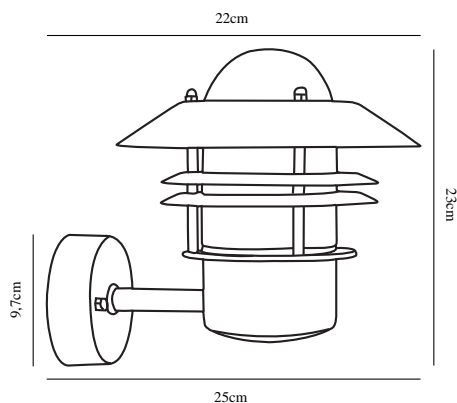

BLOKHUS UP | VEGGLAMPE | RUSTFRITT STÅL

25011034

nordlux®

Spenning (V): 230 Volt

IP-grad: IP54

Maksimal lysstyrke (W): 60W

Klasse (Klasse 1, Klasse 2,

Klasse 3): Klasse 1

Pæresokkel: E27

Parallellkobling: True

Primært materiale: Rustfritt stål

Sekundært materiale: Glas

Farge på glasset: Klar

Farge: Rustfritt stål

Høyde (cm): 23

Skjerm diameter (cm): 22

Projeksjon (cm): 25

EAN: 5701581117044

TUN: 5061469

Artikkelnummer: 25011034

Stk. per master box: 3

Høyde på salgseske (cm): 23

Bredde på salgseske (cm): 23

Dybde på salgseske (cm): 22

Volum i salgseske m³: 0.0116

Produktets nettovekt (kg): 1.24

• Innebygd parallellkobling

En klassisk lampe fra Nordlux som er velegnet til montering i oppkjørselen, ved inngangen, på terrassen eller i bakgården.

Denne modellen er designet med en oppovervendt lampeskjerm. Den innebygde sensoren gjør at lampen står seg på automatisk når den oppdager bevegelse i nærheten. Samtidig sørger den for at lampen ikke står på uten grunn.

Vedlikehold: Behandles med syrefri olje 3-4 ganger i året. Vi anbefaler ikke rustfrie lamper til harde miljøer.