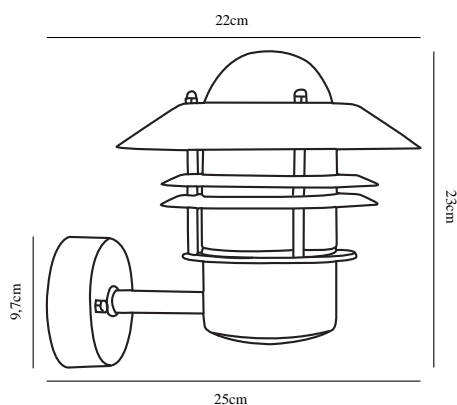

# BLOKHUS UP | VÄGGLAMPA | ROSTFRIT STÅL

25011034

nordlux®

Spänning (V): 230 Volt  
IP-grad: IP54  
Maximal lampeffekt (W): 60W  
Klass (Klass 1, Klass 2, Klass 3):  
Klass 1 (Jordkontakt)  
Lampfatning: E27  
Parallellkoppling: True

Höjd (cm): 23  
Skärmdiameter (cm): 22  
Projektion (cm): 25  
EAN: 5701581117044  
TUN: 5061469  
Artikelnummer: 25011034

Antal per kolla: 3  
Säljförpackning höjd (cm): 23  
Säljförpackning bredd (cm): 23  
Säljförpackning djup (cm): 22  
Säljförpackning volym m<sup>3</sup>: 0.0116  
Productens nettovikt (kg): 1.24

## • Inbyggd parallellkoppling

En klassisk lampa från Nordlux, som är lämplig för montering på uppfarten, vid entrén, på terrassen eller i trädgården. Den här modellen är designad med uppåtvänd lampskärm. Den inbyggda sensorn säkerställer att lampan tänds automatiskt när den upptäcker rörelse i närheten. Samtidigt ser den till att lampan inte är tänd i onödan.