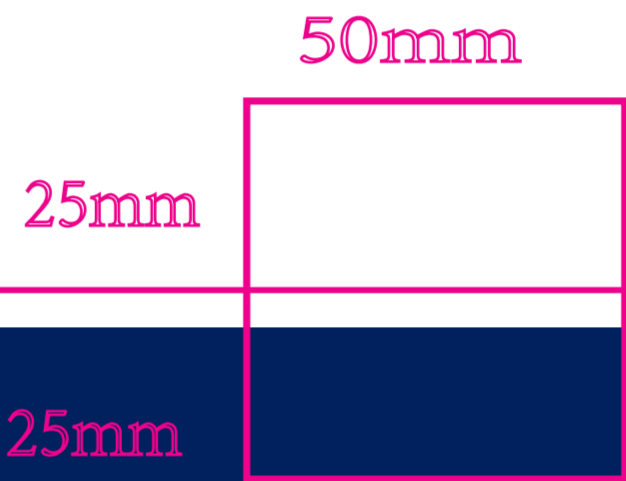

Height x Width x Depth COLOR BOX (CM)	NET WEIGHT COLOR BOX (KG)
22.5* 23*22 CM	0.2KG
GROSS WEIGHT COLOR BOX (KG)	VOLUME COLOR BOX (CBM)
1.8KG	0.012CBM