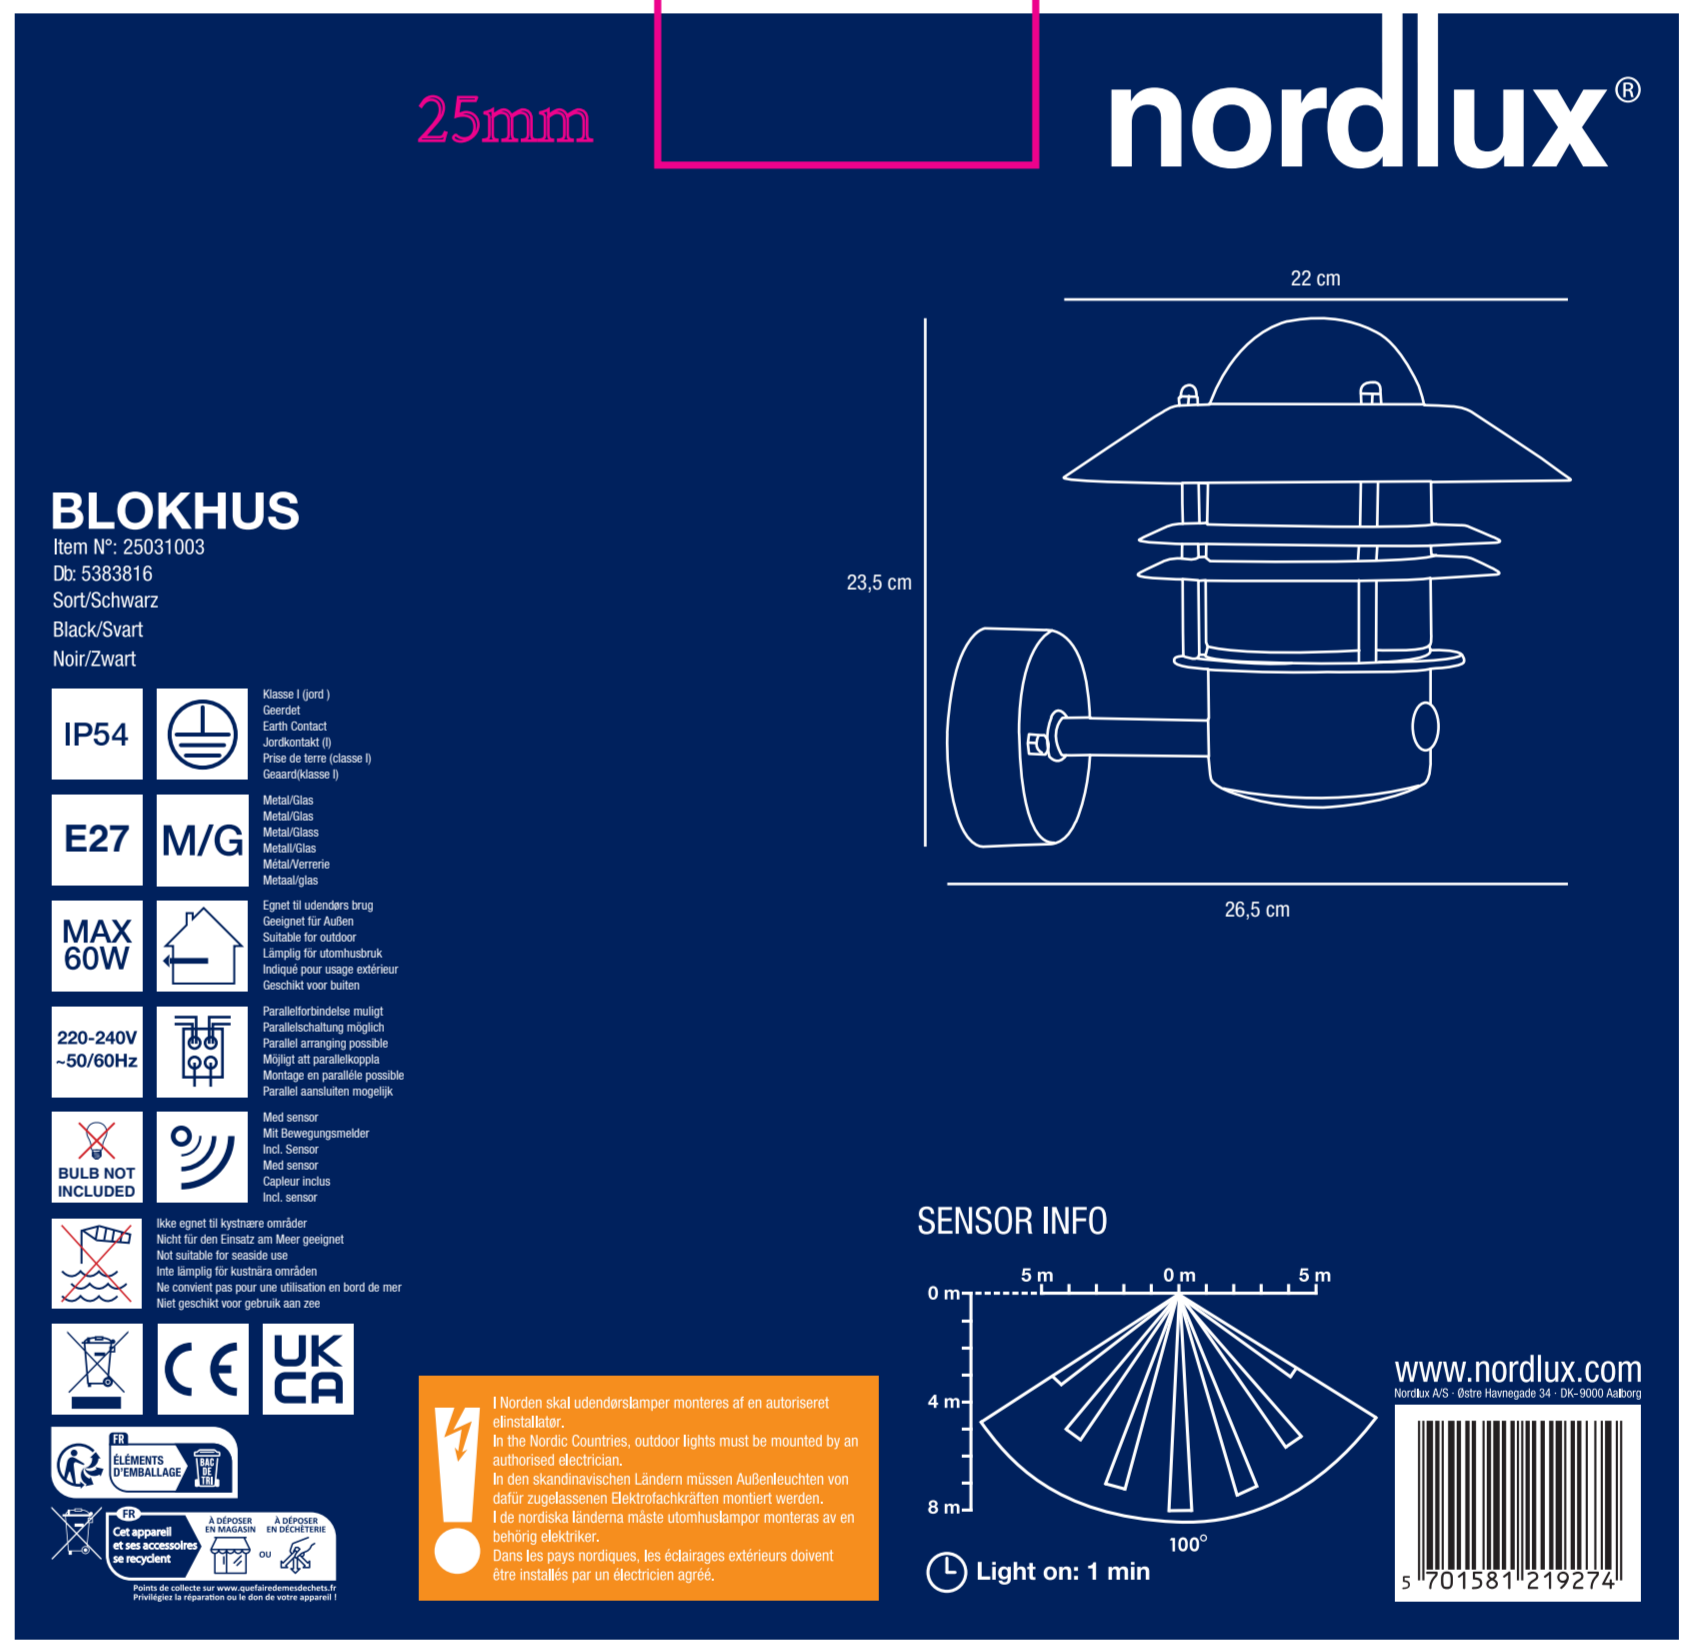

Height x Width x Depth COLOR BOX (CM)	NET WEIGHT COLOR BOX (KG)
22.5* 23*22 CM	0.2KG
GROSS WEIGHT COLOR BOX (KG)	VOLUME COLOR BOX (CBM)
1.8KG	0.012CBM