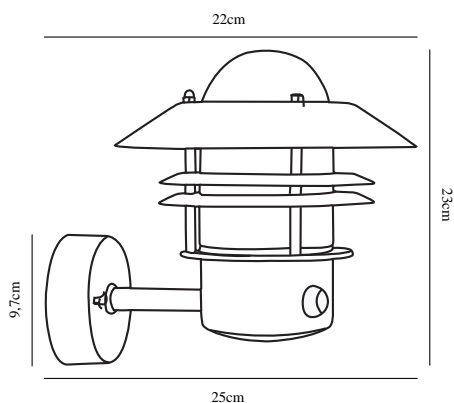

# BLOKHUS UP SENSOR | WANDLEUCHTE | SCHWARZ

25031003

nordlux®

Spannung (V): 230 Volt  
IP-Grad: IP54  
Maximale Lampenleistung (W): 60W  
Klasse (Klasse 1, Klasse 2, Klasse 3): Klasse 1 (Geerdet)  
Leuchtmittelsockel: E27  
Parallelschaltung: True

Höhe (cm): 23  
Schirmdurchmesser (cm): 22  
Projektion (cm): 25  
EAN: 5701581219274  
TUN: 5383816  
Artikelnummer: 25031003  
Stück pro Hauptkarton: 3  
Verkaufsbox Höhe (cm): 22.5

Verkaufsbox Breite (cm): 23  
Verkaufsbox Tiefe (cm): 22  
Verkaufsbox Volumen m<sup>3</sup>: 0.0114  
Produkt Nettogewicht (kg): 1.405

Hauptmaterial: Metall  
Sekundärmaterial: Glas  
Glasfarbe: Klar  
Geeignet für Meeresklima: Nein  
Farbe: Schwarz

• Eingebaute Parallelschaltung • Eingebauter Tageslicht- und Bewegungssensor

Dieses Modell verfügt über einen nach oben gerichteten Lampenschirm. Der integrierte Sensor sorgt dafür, dass die Lampe automatisch einschaltet, wenn Bewegung in der Nähe registriert wird. Zudem stellt er sicher, dass die Lampe nicht unnötig eingeschaltet ist.