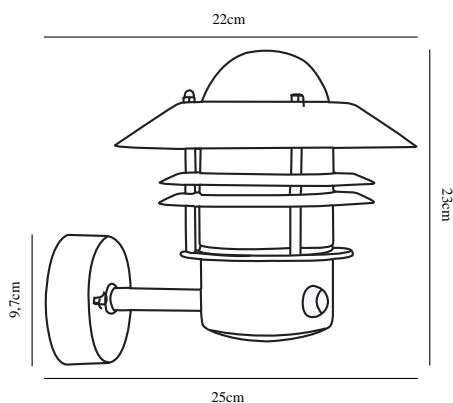

BLOKHUS UP SENSOR | VÆGLAMPE | SORT

25031003

nordlux®

Spænding (V): 230 Volt
IP-vurdering: IP54
Maksimal pæreeffekt (W): 60W
Klasse (klasse 1, klasse 2, klasse 3): Klasse 1 (Jord)
Pærefatning: E27
Parallelforbindelse: True

Højde (cm): 23
Skærm diameter (cm): 22
Projektion (cm): 25
EAN-nummer: 5701581219274
TUN: 5383816
Varenummer: 25031003

Stk. pr. master-kasse: 3
Salgskasse, højde (cm): 22.5
Salgskasse, bredde (cm): 23
Salgskasse, dybde (cm): 22
Salgskasse, volumen (m³): 0,0114
Nettovægt af produkt (kg): 1.405

Primært materiale: Metal
Sekundært materiale: Glas
Glasfarve: Klar
Egnet til kystnære områder: Nej
Farve: Sort

• Indbygget parallelforbindelse • Indbygget dagslys- og bevægelsessensor

Denne model er designet med en opadvendt lampeskærm. Den indbyggede sensor sikrer, at lampen tændes automatisk når der registreres bevægelse i nærheden. Samtidig sørger den for, at lampen ikke står unødigt tændt. En klassisk lampe fra Nordlux, som er velegnet til montering i indkørslen, ved indgangen, på terrassen eller i gårdspladsen.