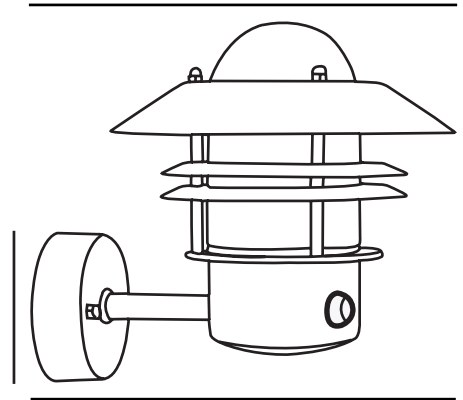

BLOKHUS UP SENSOR | APPLIQUE MURALE |

nordlux®

NOIR

25031003

Tension (V): 230 Volt
Protection IP: IP54
Puissance maximale de l'ampoule (W): 60W
Classe (Classe 1, Classe 2, Classe 3): Classe 1 (Prise de terre)
Culot d'ampoule: E27
Connexion parallèle: True

Matière première: Métal
Matériau secondaire: Verrerie
Couleur du verre: Transparent
Convient pour le bord de mer: False
Couleur: Noir

Hauteur (cm): 23
Diamètre de l'abat-jour (cm): 22
Projection (cm): 25
EAN: 5701581219274
TUN: 5383816
Numéro d'article: 25031003
Pièces par unité d'emballage: 3
Hauteur de la boîte de vente (cm): 22.5
Largeur de la boîte de vente (cm): 23

Profondeur de la boîte de vente (cm): 22
Volume de la boîte de vente m³: 0.0114
Poids net du produit (kg): 1.405

• Connexion parallèle intégrée • Détecteur de mouvement et de lumière du jour intégré

Une lampe classique de Nordlux, qui convient parfaitement pour éclairer une allée de garage, une entrée, une terrasse ou un patio. Ce modèle a été conçu avec un abat-jour orienté vers le haut. Le capteur intégré veille à ce que la lampe s'allume automatiquement lorsqu'elle détecte un mouvement à proximité. Il veille également à ce que la lampe ne reste pas inutilement allumée.