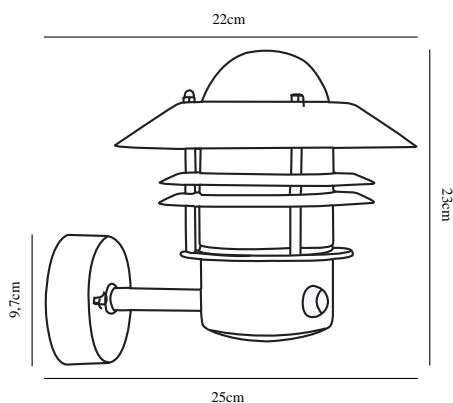

BLOKHUS UP SENSOR | APPLIQUE MURALE | NOIR

25031003

nordlux®

Tension (V): 230 Volt
Protection IP: IP54
Puissance maximale de l'ampoule (W): 60W
Classe (Classe 1, Classe 2, Classe 3): Classe 1 (Prise de terre)
Culot d'ampoule: E27
Connexion parallèle: True

Matière première: Métal
Matériau secondaire: Verrerie
Couleur du verre: Transparent
Convient pour le bord de mer: Non
Couleur: Noir

Hauteur (cm): 23
Diamètre de l'abat-jour (cm): 22
Projection (cm): 25
EAN: 5701581219274
TUN: 5383816
Numéro d'article: 25031003
Pièces par unité d'emballage: 3
Hauteur de la boîte de vente (cm): 22.5
Largeur de la boîte de vente (cm): 23

Profondeur de la boîte de vente (cm): 22
Volume de la boîte de vente m³: 0.0114
Poids net du produit (kg): 1.405

• Connexion parallèle intégrée • Détecteur de mouvement et de lumière du jour intégré

Une lampe classique de Nordlux, qui convient parfaitement pour éclairer une allée de garage, une entrée, une terrasse ou un patio. Ce modèle a été conçu avec un abat-jour orienté vers le haut. Le capteur intégré veille à ce que la lampe s'allume automatiquement lorsqu'elle détecte un mouvement à proximité. Il veille également à ce que la lampe ne reste pas inutilement allumée.