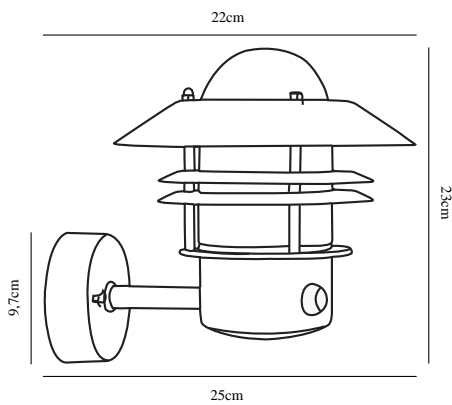

BLOKHUS UP SENSOR | VEGGLAMPE | SORT

25031003

nordlux®

Spenning (V): 230 Volt
IP-grad: IP54
Maksimal lysstyrke (W): 60W
Klasse (Klasse 1, Klasse 2,
Klasse 3): Klasse 1
Pæresokkel: E27
Parallellkobling: True

Farge: Sort
Høyde (cm): 23
Skjerm diameter (cm): 22
Projeksjon (cm): 25

EAN: 5701581219274
TUN: 5383816

Artikkelnummer: 25031003
Stk. per master box: 3
Høyde på salgseske (cm): 22.5
Bredde på salgseske (cm): 23
Dybde på salgseske (cm): 22
Volum i salgseske m³: 0.0114
Produktets nettovekt (kg): 1.405

Primært materiale: Metal
Sekundært materiale: Glas
Farge på glasset: Klar
Egnet for bruk i kystnære
områder: Nei

• Innebygd parallellkobling • Innebygd dagslys- og bevegelsessensor

En klassisk lampe fra Nordlux som er velegnet til montering i oppkjørselen, ved inngangen, på terrassen eller i bakgården. Denne modellen er designet med en oppovervendt lampeskjerm. Den innebygde sensoren gjør at lampen slår seg på automatisk når den oppdager bevegelse i nærheten. Samtidig sørger den for at lampen ikke står på uten grunn.