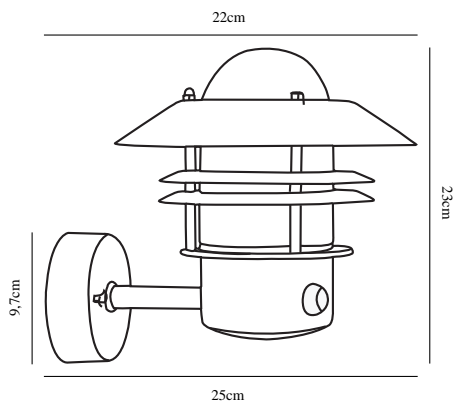

BLOKHUS UP SENSOR | VÄGGLAMPA | SVART

25031003

nordlux®

Spänning (V): 230 Volt
IP-grad: IP54
Maximal lampeffekt (W): 60W
Klass (Klass 1, Klass 2, Klass 3):
Klass 1 (Jordkontakt)
Lampfätering: E27
Parallellkoppling: True

Höjd (cm): 23
Skärmdiameter (cm): 22
Projektion (cm): 25
EAN: 5701581219274
TUN: 5383816
Artikelnummer: 25031003
Antal per kolla: 3

Säljförpackning höjd (cm): 22.5
Säljförpackning bredd cm: 23
Säljförpackning djup (cm): 22
Säljförpackning volym m³: 0.0114
Productens nettovikt (kg): 1.405

Primärt material: Metal
Sekundärt material: Glas
Glasfärg: Klar
Lämplig för kustnära områden: Nej
Färg: Svart

• Inbyggd parallellkoppling • Inbyggd dagsljus- och rörelsesensor

En klassisk lampa från Nordlux, som är lämplig för montering på uppfarten, vid entrén, på terrassen eller i trädgården. Den här modellen är designad med uppåtvänd lampskärm. Den inbyggda sensorn säkerställer att lampan tänds automatiskt när den upptäcker rörelse i närheten. Samtidigt ser den till att lampan inte är tänd i onödan.