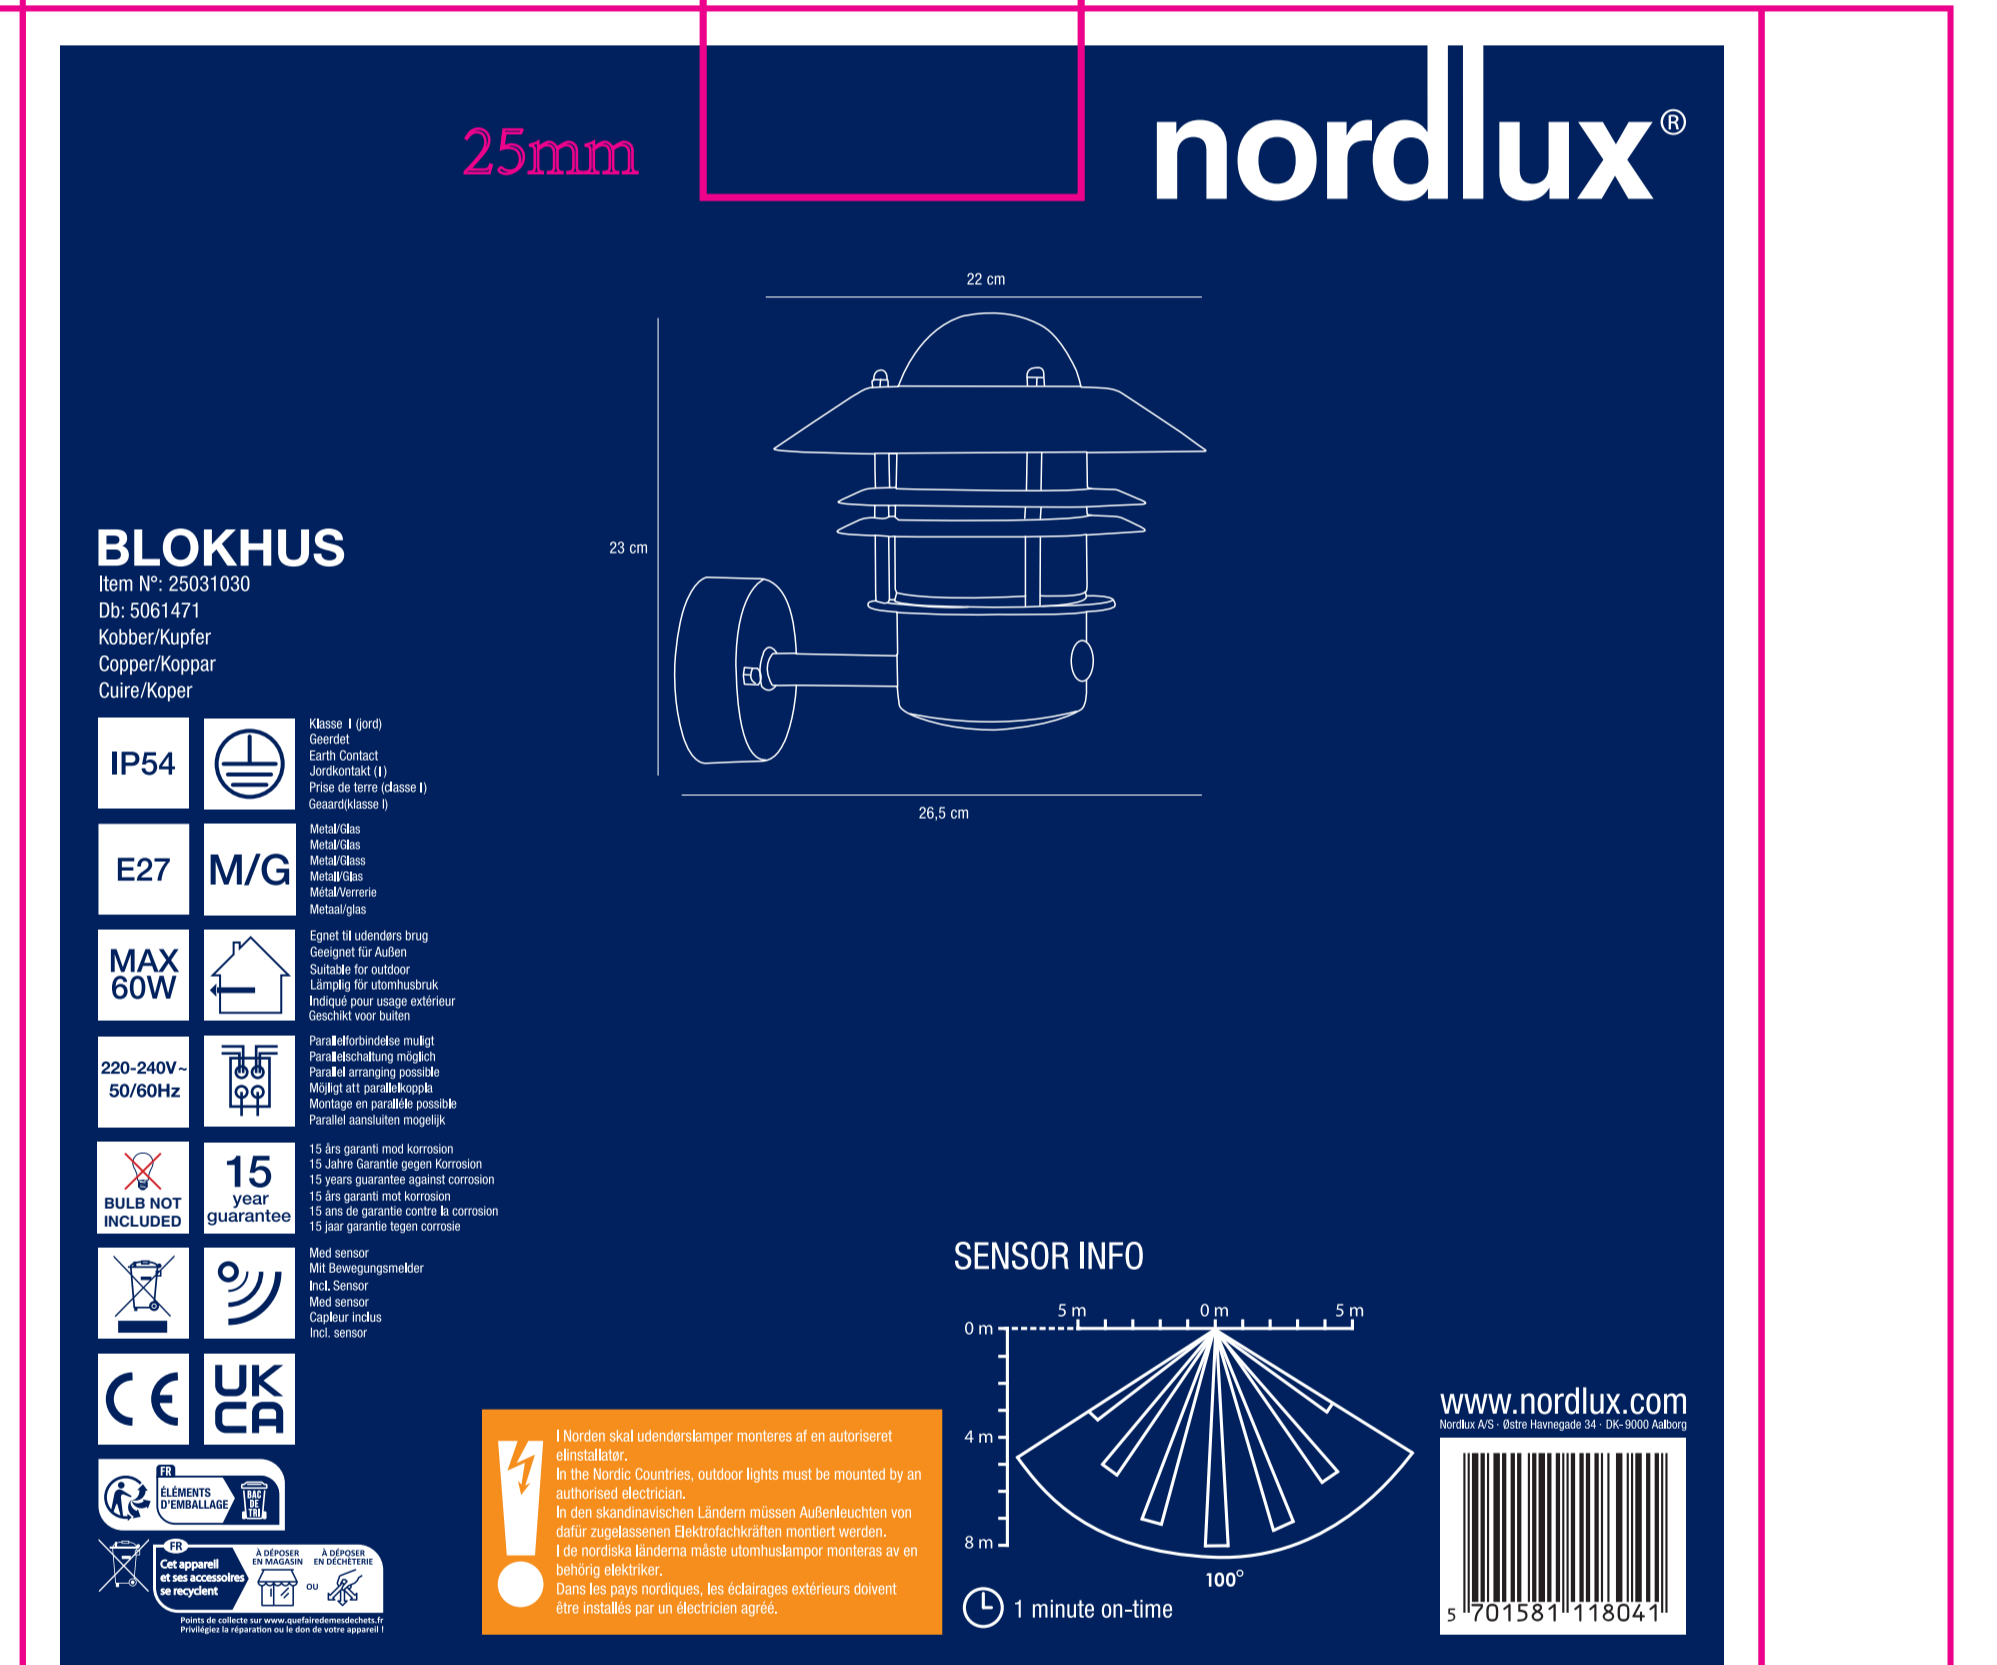

Height x Width x Depth COLOR BOX (CM)	NET WEIGHT COLOR BOX (KG)
23*22*22.5CM	0.2KG
GROSS WEIGHT COLOR BOX (KG)	VOLUME COLOR BOX (CBM)
1.8KG	0.012CBM

PANTONE 2767 C