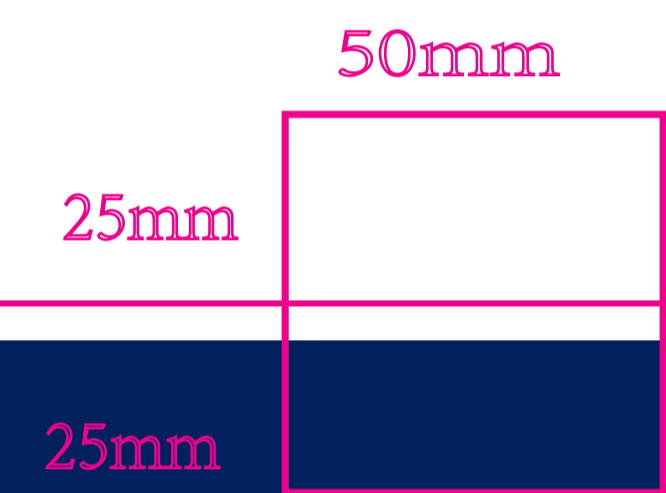

Height x Width x Depth COLOR BOX (CM)	NET WEIGHT COLOR BOX (KG)
23*22*22.5CM	0.2KG
GROSS WEIGHT COLOR BOX (KG)	VOLUME COLOR BOX (CBM)
1.8KG	0.012CBM

PANTONE 2767 C